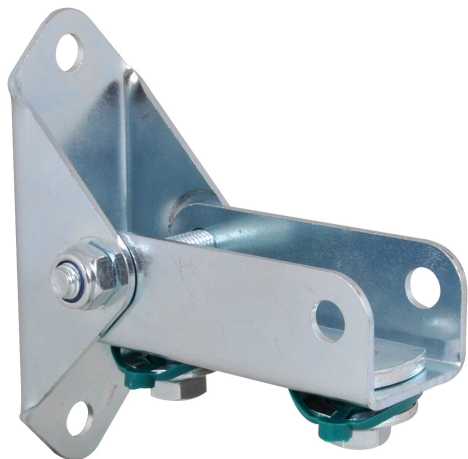

Walraven RapidRail® Zidna ploča (sedlasta)

(G 15 10)

za montažu na zid

Prednosti i osobine

- zidna ploča (sedlasta) sa zglobnim U-profilom
- idealno rješenje za izradu stabilnih ojačanja konstrukcije
- idealno rješenje za montažu profilnih šina na kosim podlogama
- Art.br. 6613250: adekvatna za 30x15, 30x20, 30x30, 30x45
- materijal: čelik
- elektrilizom cinkovan

Art.br.	T _(inst.) (Nm)	Za šina	KK
6613250	15,0	30x15, 30x20, 30x30, 30x45	20