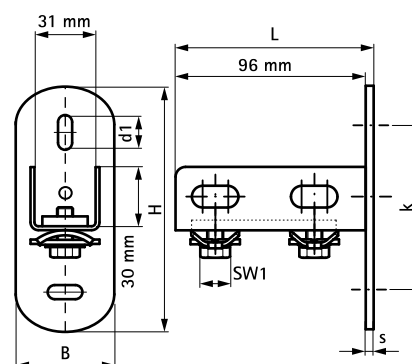

Walraven RapidRail® Stainless Steel Wall Plate

(M 27 10)

fixing to wall, floor or ceiling

Prednosti i osobine

- flexible base plate for rails
- for fixing to wall, floor or ceiling
- idealna izvedba otvora za pričvršćivanje omogućava fleksibilnu montažu profilne šine u različitim položajima
- adekvatna za šina 30x15, 30x20, 30x30
- predmontirani BIS RapidRail® Dodatci za brzu i jednostavnu montažu
- material: stainless steel 1.4401/1.4404 (A4) – EN10088, AISI 316/316L; spring(s) made of of POM (polyoxymethylene), blue (according to RAL 5015)

| Art.br. | L | B | H | s | d1 | k | SW1 | T _(inst.) | F _{a,z} | KK |
|---------|--------|------|------|------|---------|------|------|----------------------|------------------|----|
| | | (mm) | (mm) | (mm) | (mm) | (mm) | (mm) | (Nm) | (N) | |
| 6617210 | 100 mm | 50 | 123 | 4,0 | 25 x 11 | 83 | 13 | 15,0 | 2.850 | 25 |

Kompetabilno

WTB1 Throughbolt Anchor SSt
WDI1 Drop-in Anchor SSt