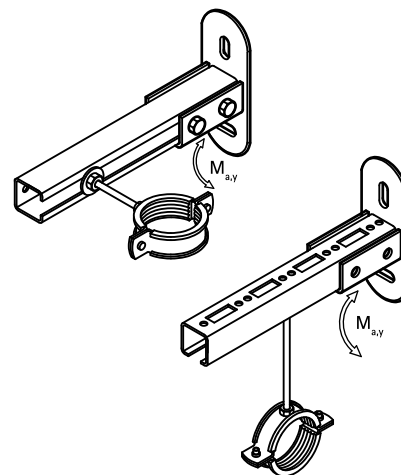

Walraven RapidRail® Stainless Steel Wall Plate

(M 27 10)

fixing to wall, floor or ceiling

Prednosti i osobine

- flexible base plate for rails
- for fixing to wall, floor or ceiling
- idealna izvedba otvora za pričvršćivanje omogućava fleksibilnu montažu profilne šine u različitim položajima
- adekvatna za šina 30x15, 30x20, 30x30
- predmontirani BIS RapidRail® Dodatci za brzu i jednostavnu montažu
- material: stainless steel 1.4401/1.4404 (A4) – EN10088, AISI 316/316L; spring(s) made of of POM (polyoxymethylene), blue (according to RAL 5015)

| Art.br. | L | B | H | s | d1 | k | SW1 | T _(inst.) | F _{a,z} | KK |
|---------|--------|------|------|------|---------|------|------|----------------------|------------------|----|
| | | (mm) | (mm) | (mm) | (mm) | (mm) | (mm) | (Nm) | (N) | |
| 6617210 | 100 mm | 50 | 123 | 4,0 | 25 x 11 | 83 | 13 | 15,0 | 2.850 | 25 |

Kompetabilno

WTB1 Throughbolt Anchor SSt
WDI1 Drop-in Anchor SSt