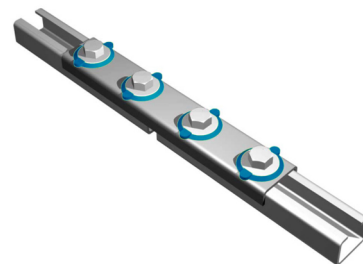

## Walraven RapidRail® Stainless Steel Linear Connector

(M 34 10)

konstrukcije sa profilnim šinama Walraven RapidRail®

## Prednosti i osobine

- spojni element sa predmontiranim BIS RapidRail® dodatcima
- za montažu konstrukcija sa profilnim šinama
- adekvatna za šina 30x15, 30x20, 30x30
- komplet predmontiran dodatak za jednostavniju i bržu montažu
- material: stainless steel 1.4401/1.4404 (A4) - EN10088, AISI 316/316L; spring(s) made of of POM (polyoxymethylene), blue (according to RAL 5015)

Art.br.	T <sub>(inst.)</sub> (Nm)	Za šina	F <sub>a,x</sub> (N)	KK
6547001	15,0	30x15, 30x20, 30x30	1.547	25