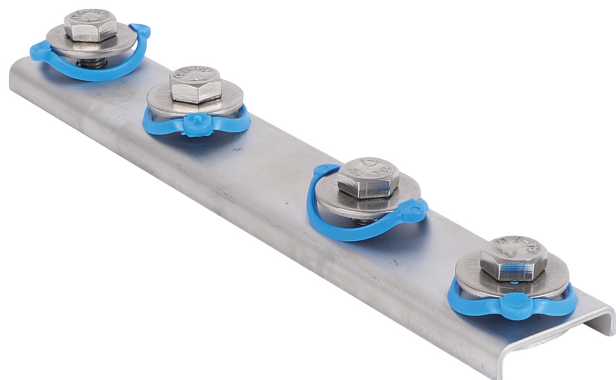

## Walraven RapidRail® Stainless Steel Linear Connector

(M 34 10)

konstrukcije sa profilnim šinama Walraven RapidRail®

## Prednosti i osobine

- spojni element sa predmontiranim BIS RapidRail® dodatcima
- za montažu konstrukcija sa profilnim šinama
- adekvatna za šina 30x15, 30x20, 30x30
- komplet predmontiran dodatak za jednostavniju i bržu montažu
- material: stainless steel 1.4401/1.4404 (A4) - EN10088, AISI 316/316L; spring(s) made of of POM (polyoxymethylene), blue (according to RAL 5015)

Art.br.	T <sub>(inst.)</sub> (Nm)	Za šina	F <sub>a,x</sub> (N)	KK
6547001	15,0	30x15, 30x20, 30x30	1.547	25