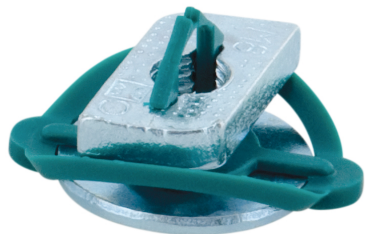

## Walraven RapidRail® Klizna navojnica

(G 30 05)

za montažu na profilne šine Walraven RapidRail®

## Prednosti i osobine

- klizna navojnica sa podloškom i BIS RapidRail® fleksibilnim prstenom
- adekvatna za šina 27x18, 30x15, 30x20, 30x30, 30x45, 38x40
- komplet predmontiran dodatak za jednostavniju i bržu montažu
- materijal: metalni dijelovi čelik 1.0332; fleksibilni prsten POM (polyoximethilen), zelena boja
- elektrizom cinkovan

Art.br.	G	s (mm)	T <sub>(inst.)</sub> (Nm)	Za šina	F <sub>a,z</sub> (N)	KK	VP
6513106	M6	4,0	7,5	27x18, 30x15, 30x20, 30x30, 30x45, 38x40	2.000	50	500
6513108	M8	5,0	10,0	27x18, 30x15, 30x20, 30x30, 30x45, 38x40	2.700	50	500
6513110	M10	5,0	10,0	27x18, 30x15, 30x20, 30x30, 30x45, 38x40	2.900	50	500

## Kompetabilno

Walraven RapidRail® Fixing Rail