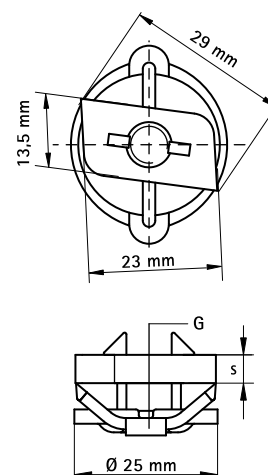

## Prednosti i osobine

- klizna navojnica sa podloškom i BIS RapidRail® fleksibilnim prstenom
- adekvatna za šina 27x18, 30x15, 30x20, 30x30, 30x45, 38x40
- komplet predmontiran dodatak za jednostavniju i bržu montažu
- materijal: metalni dijelovi čelik 1.0332; fleksibilni prsten POM (polyoximethilen), zelena boja
- elektrizom cinkovan

Art.br.	G	s (mm)	T <sub>(inst.)</sub> (Nm)	Za šina	F <sub>a,z</sub> (N)	KK	VP
6513106	M6	4,0	7,5	27x18, 30x15, 30x20, 30x30, 30x45, 38x40	2.000	50	500
6513108	M8	5,0	10,0	27x18, 30x15, 30x20, 30x30, 30x45, 38x40	2.700	50	500
6513110	M10	5,0	10,0	27x18, 30x15, 30x20, 30x30, 30x45, 38x40	2.900	50	500