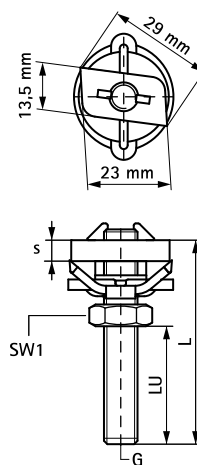

Walraven RapidRail® Hammerfix

(G 30 50)

za montažu na profilne šine Walraven RapidRail®

Prednosti i osobine

- klizna navojnica sa navojnim štiftom, podloškom i BIS RapidRail® fleksibilnim prstenom
- materijal: metalni dijelovi čelik 1.0332; fleksibilni prsten POM (polyoximethilen), zelena boja
- adekvatna za šina 27x18, 30x15, 30x20, 30x30, 30x45, 38x40
- elektralizom cinkovan
- komplet predmontiran dodatak za jednostavniju i bržu montažu

Art.br.	G	L	LU (mm)	s (mm)	SW1 (mm)	T _(inst.) (Nm)	F _{a,z} (N)	KK	VP
6523602	M6	20 mm	5	4,0	10	7,5	2.000	25	250
6523603	M6	30 mm	15	4,0	10	7,5	2.000	25	250
6523802	M8	25 mm	7	5,0	13	10,0	2.700	25	250
6523803	M8	30 mm	12	5,0	13	10,0	2.700	25	250
6523804	M8	40 mm	22	5,0	13	10,0	2.700	25	250
6523805	M8	50 mm	32	5,0	13	10,0	2.700	25	250
6523806	M8	60 mm	42	5,0	13	10,0	2.700	25	250
6523807	M8	70 mm	52	5,0	13	10,0	2.700	25	250
6523808	M8	80 mm	62	5,0	13	10,0	2.700	25	250
6523810	M8	100 mm	82	5,0	13	10,0	2.700	25	250
6523812	M8	120 mm	102	5,0	13	10,0	2.700	25	250
6523815	M8	150 mm	132	5,0	13	10,0	2.700	25	250
6523818	M8	180 mm	162	5,0	13	10,0	2.700	25	125
6523820	M8	200 mm	182	5,0	13	10,0	2.700	25	125
6523002	M10	25 mm	7	5,0	17	10,0	2.900	25	250
6523003	M10	30 mm	12	5,0	17	10,0	2.900	25	250
6523004	M10	40 mm	22	5,0	17	10,0	2.900	25	250
6523005	M10	50 mm	32	5,0	17	10,0	2.900	25	250
6523006	M10	60 mm	42	5,0	17	10,0	2.900	25	250
6523008	M10	80 mm	62	5,0	17	10,0	2.900	25	250
6523010	M10	100 mm	82	5,0	17	10,0	2.900	25	250
6523016	M10	160 mm	142	5,0	17	10,0	2.900	25	125