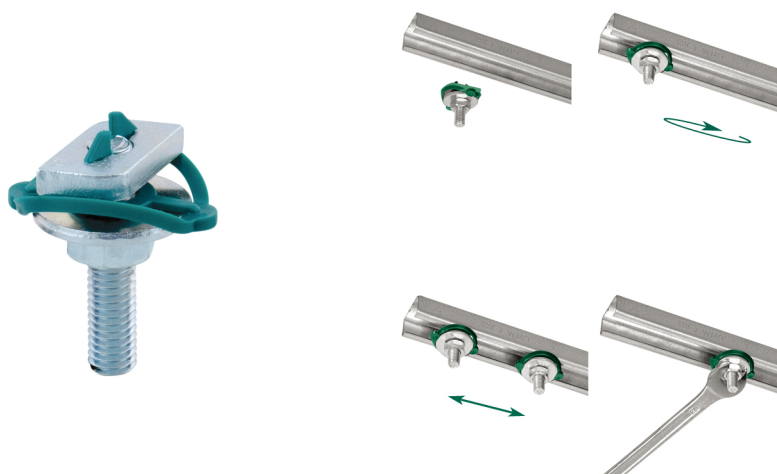

Walraven RapidRail® Hammerfix

(G 30 50)

za montažu na profilne šine Walraven RapidRail®

Prednosti i osobine

- klizna navojnica sa navojnim štiftom, podloškom i BIS RapidRail® fleksibilnim prstenom
- materijal: metalni dijelovi čelik 1.0332; fleksibilni prsten POM (polyoximethilen), zelena boja
- adekvatna za šina 27x18, 30x15, 30x20, 30x30, 30x45, 38x40
- elektralizom cinkovan
- komplet predmontiran dodatak za jednostavniju i bržu montažu

Art.br.	G	L	LU (mm)	s (mm)	SW1 (mm)	T _(inst.) (Nm)	F _{a,z} (N)	KK	VP
6523602	M6	20 mm	5	4,0	10	7,5	2.000	25	250
6523603	M6	30 mm	15	4,0	10	7,5	2.000	25	250
6523802	M8	25 mm	7	5,0	13	10,0	2.700	25	250
6523803	M8	30 mm	12	5,0	13	10,0	2.700	25	250
6523804	M8	40 mm	22	5,0	13	10,0	2.700	25	250
6523805	M8	50 mm	32	5,0	13	10,0	2.700	25	250
6523806	M8	60 mm	42	5,0	13	10,0	2.700	25	250
6523807	M8	70 mm	52	5,0	13	10,0	2.700	25	250
6523808	M8	80 mm	62	5,0	13	10,0	2.700	25	250
6523810	M8	100 mm	82	5,0	13	10,0	2.700	25	250
6523812	M8	120 mm	102	5,0	13	10,0	2.700	25	250
6523815	M8	150 mm	132	5,0	13	10,0	2.700	25	250
6523818	M8	180 mm	162	5,0	13	10,0	2.700	25	125
6523820	M8	200 mm	182	5,0	13	10,0	2.700	25	125
6523002	M10	25 mm	7	5,0	17	10,0	2.900	25	250
6523003	M10	30 mm	12	5,0	17	10,0	2.900	25	250
6523004	M10	40 mm	22	5,0	17	10,0	2.900	25	250
6523005	M10	50 mm	32	5,0	17	10,0	2.900	25	250
6523006	M10	60 mm	42	5,0	17	10,0	2.900	25	250
6523008	M10	80 mm	62	5,0	17	10,0	2.900	25	250
6523010	M10	100 mm	82	5,0	17	10,0	2.900	25	250
6523016	M10	160 mm	142	5,0	17	10,0	2.900	25	125