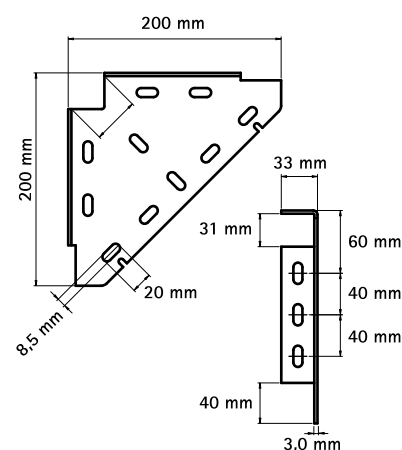

Walraven Konzolni kutnik

konstrukcije sa profilnim šinama Walraven RapidRail®

(G 20 25)

Prednosti i osobine

- jednodelni vezni element za primenu u konstrukcijama od profilnih šina
- omogućava stabilni i kruti kutni spoj na čvornim mjestima
- idealno rješenje za izradu stabilnih ojačanja konstrukcije
- adekvatna za šina 27x18, 30x15, 30x20, 30x30, 30x45
- materijal: čelik
- elektralizom cinkovan

Art.br.	Za šina	KK
6603010	27x18, 30x15, 30x20, 30x30, 30x45	10
Konzolni kutnik za šinu WM35? Vidi Art. Br. 66038020 (strana H 16 35).		

Kompetabilno

Walraven RapidRail® Fixing Rail

Alternativa

Walraven Konstrukcijski kutnik