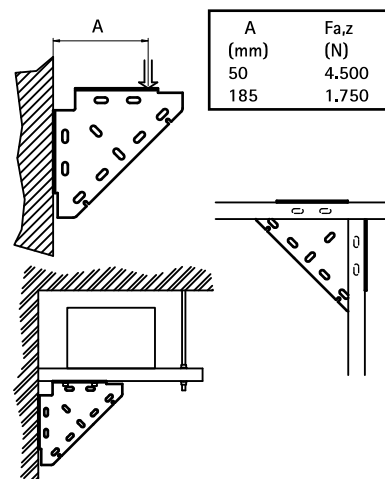

Walraven Konzolni kutnik

konstrukcije sa profilnim šinama Walraven RapidRail®

(G 20 25)

Prednosti i osobine

- jednodelni vezni element za primenu u konstrukcijama od profilnih šina
- omogućava stabilni i kruti kutni spoj na čvornim mjestima
- idealno rješenje za izradu stabilnih ojačanja konstrukcije
- adekvatna za šina 27x18, 30x15, 30x20, 30x30, 30x45
- materijal: čelik
- elektralizom cinkovan

Art.br.	Za šina	KK
6603010	27x18, 30x15, 30x20, 30x30, 30x45	10
Konzolni kutnik za šinu WM35? Vidi Art. Br. 66038020 (strana H 16 35).		

Kompetabilno

Walraven RapidRail® Fixing Rail

Alternativa

Walraven Konstrukcijski kutnik