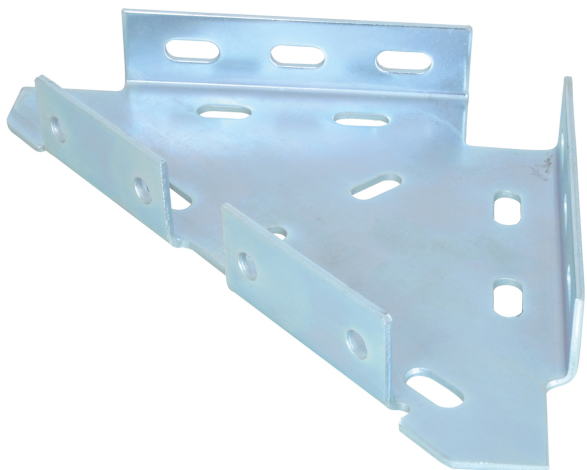

Walraven Konstrukcijski kutnik

(G 20 15)

konstrukcije sa profilnim šinama Walraven RapidRail®

Prednosti i osobine

- jednodelni vezni element za primenu u konstrukcijama od profilnih šina
- omogućava stabilni i kruti kutni spoj na čvornim mjestima
- idealno rješenje za izradu stabilnih ojačanja konstrukcije
- adekvatna za šina 27x18, 30x15, 30x20, 30x30, 30x45
- materijal: čelik
- elektralizom cinkovan

| Art.br. | Za šina | KK |
|---|-----------------------------------|----|
| 6593010 | 27x18, 30x15, 30x20, 30x30, 30x45 | 10 |
| Šinski kutnik za šinu 38x40? Vidi art. br. 65938020 (strana H 16 20). | | |

Kompetabilno

Walraven RapidRail® Fixing Rail

Alternativa

Walraven Konzolni kutnik