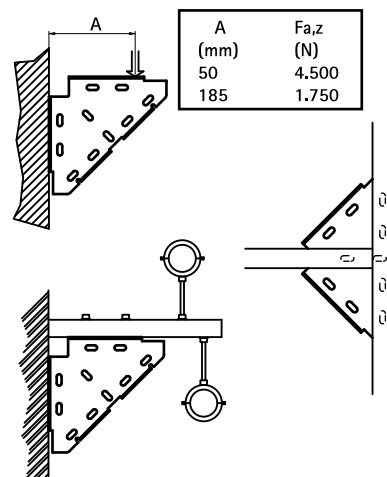

Walraven Konstrukcijski kutnik

(G 20 15)

konstrukcije sa profilnim šinama Walraven RapidRail®

Prednosti i osobine

- jednodelni vezni element za primenu u konstrukcijama od profilnih šina
- omogućava stabilni i kruti kutni spoj na čvornim mjestima
- idealno rješenje za izradu stabilnih ojačanja konstrukcije
- adekvatna za šina 27x18, 30x15, 30x20, 30x30, 30x45
- materijal: čelik
- elektralizom cinkovan

| Art.br. | Za šina | KK |
|---|-----------------------------------|----|
| 6593010 | 27x18, 30x15, 30x20, 30x30, 30x45 | 10 |
| Šinski kutnik za šinu 38x40? Vidi art. br. 65938020 (strana H 16 20). | | |