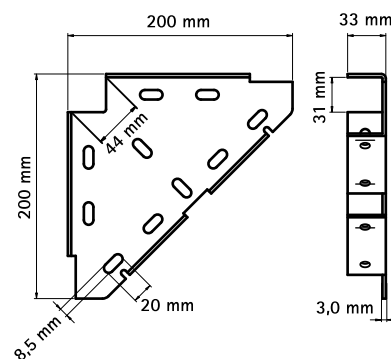

Walraven Konstrukcijski kutnik

(G 20 15)

konstrukcije sa profilnim šinama Walraven RapidRail®

Prednosti i osobine

- jednodelni vezni element za primenu u konstrukcijama od profilnih šina
- omogućava stabilni i kruti kutni spoj na čvornim mjestima
- idealno rješenje za izradu stabilnih ojačanja konstrukcije
- adekvatna za šina 27x18, 30x15, 30x20, 30x30, 30x45
- materijal: čelik
- elektralizom cinkovan

| Art.br. | Za šina | KK |
|---|-----------------------------------|----|
| 6593010 | 27x18, 30x15, 30x20, 30x30, 30x45 | 10 |
| Šinski kutnik za šinu 38x40? Vidi art. br. 65938020 (strana H 16 20). | | |