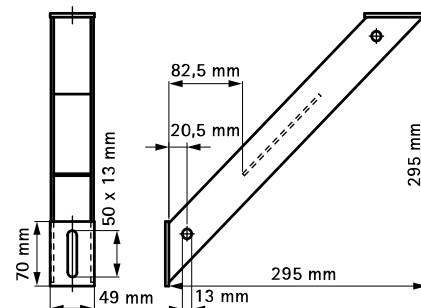

Walraven Podupirač za šinu (BUP1000)

(H 16 05)

za potporu zidnih konzola

Prednosti i osobine

- 45° potpora
- omogućava stabilni i kruti kutni spoj na čvornim mjestima
- idealno rješenje za izradu stabilnih ojačanja konstrukcije
- CO₂-zavarena
- materijal: čelik 1.0332
- zaštita materijala:
 - proizvod je deo Walraven BIS UltraProtect® sistema
 - pogodan za unutrašnju i spoljašnu upotrebu
 - izdržava min. 1 000 sati sonog sprej testa (max. 5% crvene rdje) prema ISO standardu 9227

Art.br.	Za šina	KK
66288530	Strut + 38x40	10

Kompetabilno

Walraven RapidStrut® Profilna šina DS 5 (BUP1000)
Walraven RapidStrut® Konzole (BUP1000)