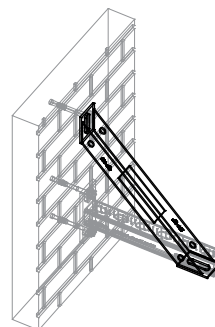

Walraven Podupirač za šinu (BUP1000)

(H 16 05)

za potporu zidnih konzola

Prednosti i osobine

- 45° potpora
- omogućava stabilni i kruti kutni spoj na čvornim mjestima
- idealno rješenje za izradu stabilnih ojačanja konstrukcije
- CO₂-zavarena
- materijal: čelik 1.0332
- zaštita materijala:
 - proizvod je deo Walraven BIS UltraProtect® sistema
 - pogodan za unutrašnju i spoljašnu upotrebu
 - izdržava min. 1 000 sati sonog sprej testa (max. 5% crvene rdje) prema ISO standardu 9227

Art.br.	Za šina	KK
66288530	Strut + 38x40	10

Kompetabilno

Walraven RapidStrut® Profilna šina DS 5 (BUP1000)
Walraven RapidStrut® Konzole (BUP1000)