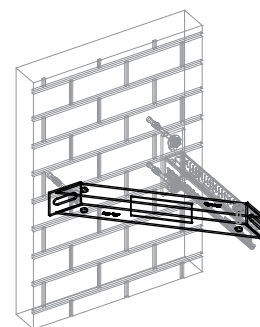

Walraven Podupirač za šinu (BUP1000)

(H 16 05)

za potporu zidnih konzola

Prednosti i osobine

- 45° potpora
- omogućava stabilni i kruti kutni spoj na čvornim mjestima
- idealno rješenje za izradu stabilnih ojačanja konstrukcije
- CO₂-zavarena
- materijal: čelik 1.0332
- zaštita materijala:
 - proizvod je deo Walraven BIS UltraProtect® sistema
 - pogodan za unutrašnju i spoljašnu upotrebu
 - izdržava min. 1 000 sati sonog sprej testa (max. 5% crvene rdje) prema ISO standardu 9227

Art.br.	Za šina	KK
66288530	Strut + 38x40	10

Kompetabilno

Walraven RapidStrut® Profilna šina DS 5 (BUP1000)
Walraven RapidStrut® Konzole (BUP1000)