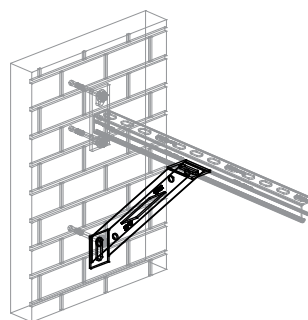

Walraven Podupirač za šinu (BUP1000)

(H 16 05)

za potporu zidnih konzola

Prednosti i osobine

- 45° potpora
- omogućava stabilni i kruti kutni spoj na čvornim mjestima
- idealno rješenje za izradu stabilnih ojačanja konstrukcije
- CO₂-zavarena
- materijal: čelik 1.0332
- zaštita materijala:
 - proizvod je deo Walraven BIS UltraProtect® sistema
 - pogodan za unutrašnju i spoljašnu upotrebu
 - izdržava min. 1 000 sati sonog sprej testa (max. 5% crvene rdje) prema ISO standardu 9227

Art.br.	Za šina	KK
66288530	Strut + 38x40	10

Kompetabilno

Walraven RapidStrut® Profilna šina DS 5 (BUP1000)
Walraven RapidStrut® Konzole (BUP1000)