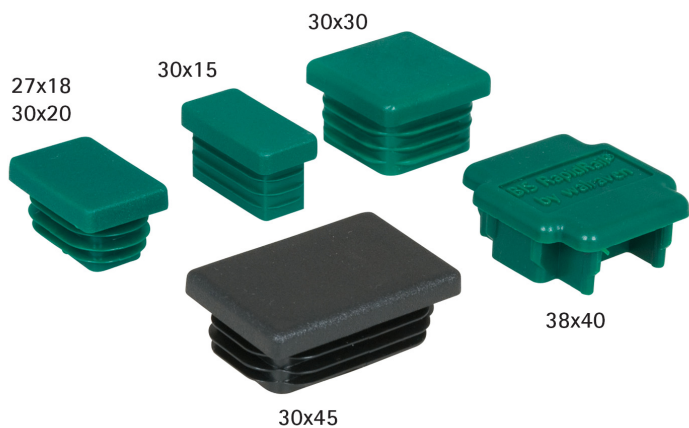

Walraven Rail-zatvarač

dotacni za profilne šine Walraven RapidRail®

(G 45 05)

Prednosti i osobine

- za finu-estetsku završnu obradu konstrukcije profilnih šina
- jednostavna klem montaža na profilne šine i konzole
- material: PE (polyethylene)

Art.br.	Za šina	Boja	KK	VP
6566000	27x18, 30x20	Zelena	50	250
6566001	30x15	Zelena	50	250
6566002	30x30	Zelena	25	250
6566030	30x45	Crna	20	200
6566035	38x40	Zelena	20	200