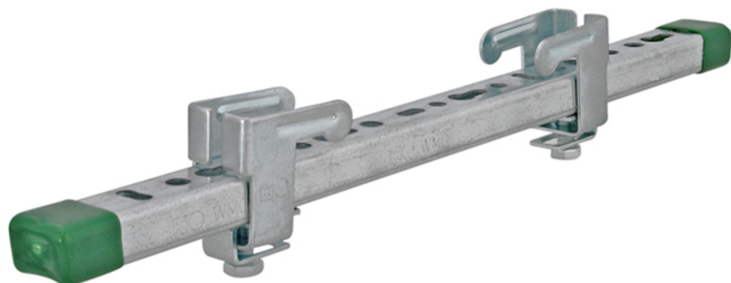

# Walraven Šina 27x18 'Light Duty' Set

(G 40 30)

za montažu na čelične konstrukcije do 12 mm debljine

## Prednosti i osobine

- za pričvršćivanje lakših elemenata kao što su elektro kanalice, zračni kanali itd na čelične konstrukcije / profile koji se ne smiju bušiti i variti
- do 12mm debljine čelika
- materijal: čelična klemica; čelični profil 1.0242
- klemica se može posebno dobiti
- klemica: elektrolizom cinkovana; profil: sendzimir cinkovan
- set se sastoji od:
  - 1 dužina profila 27x18 mm
  - 2 klemice 27x18 (Art.br. 6070000)
  - 2 Rapid završne kape

**CSTB**

*le futur en construction*

Rapport de test n°EEM11 26035356

Art.br.	A (mm)	L	T <sub>(inst.)</sub> (Nm)	Od šina	CSTB	KK
6070400	< 12	400 mm	15,0	27x18	CSTB	20