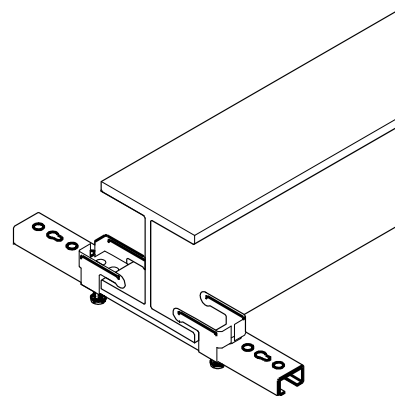

# Walraven Šina 27x18 'Light Duty' Set

(G 40 30)

za montažu na čelične konstrukcije do 12 mm debljine

## Prednosti i osobine

- za pričvršćivanje lakših elemenata kao što su elektro kanalice, zračni kanali itd na čelične konstrukcije / profile koji se ne smiju bušiti i variti
- do 12mm debljine čelika
- materijal: čelična klemica; čelični profil 1.0242
- klemica se može posebno dobiti
- klemica: elektrolizom cinkovana; profil: sendzimir cinkovan
- set se sastoji od:
  - 1 dužina profila 27x18 mm
  - 2 klemice 27x18 (Art.br. 6070000)
  - 2 Rapid završne kape

**CSTB**

*le futur en construction*

Rapport de test n°EEM11 26035356

Art.br.	A (mm)	L	T <sub>(inst.)</sub> (Nm)	Od šina	CSTB	KK
6070400	< 12	400 mm	15,0	27x18	CSTB	20