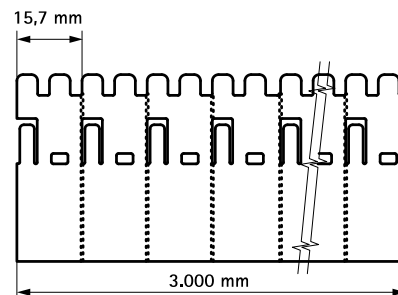

Kompetabilno

Pacifyre® Fixing Set 1
Pacifyre® FPM