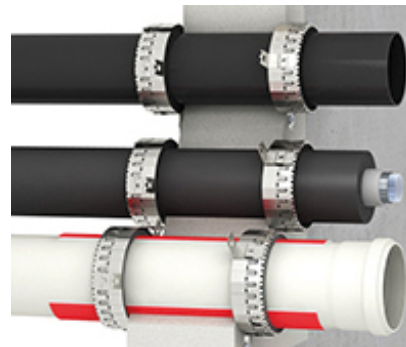

# Pacifyre® EFC Protivožarna Manžetna

(U 04 25)

za zaptivanje plastičnih, izolovanih i multi-layer cevi

## Prednosti i osobine

- pogodna za teško pristupačna mesta, kao što su napr. uglovi
- mali broj protivpožarnih slojeva je potreban, tako da obim prodora može biti uži
- pogodna za vlažne prostorije
- jednostavna modifikacija na licu mesta
- samo jedna kutija za brojne prodore u svim cevnim dimenzijama
- velika fleksibilnost zbog samolepljive trake bez otpada
- svi pričvrtni materijali su uključeni
- testirano po normi EN 1366-3
- Evropsko odobrenje: ETA-13/0793

\* Box content: 3m. Pacifyre® EFC Stainless Band, 10m. Pacifyre® EFC Intumescent, 18 x Pacifyre® EFC Stainless Hook, 1 x Pacifyre® EFC Fixing Set (18 x Pan-Head Torx screw, 18 x Washer, 18 x BIS Starplug), 1 x Pacifyre® EFC Assembly instruction, 6 x Pacifyre® ID-Card