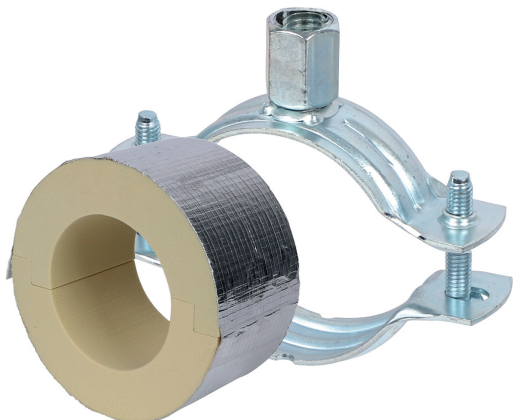

BISOFIX[®] PIR40 + 2S

za rashladne medije 12,0 - 139,7 mm

(D 03 72)

Prednosti i osobine

- for combination with rigid foam insulation
- cover joints with aluminium tape
- insulating pipe support with 2S clamp
- 2S clamp with M8/M10 connection nut
- ne sadrži FCKW, HFCKW, formaldehid ili kadmium supstance
- otpornost na požar klasa: B2
- PIR density <80mm = 80kg/m³
- PIR density >80mm = 120kg/m³
- PIR density 80kg/m³ => 0,024-0,026 [W/m*K]
- PIR density 120kg/m³ => 0,030-0,032 [W/m*K]
- obujmica elektrolizom cinkovana
- temperature range -45 °C - +105 °C