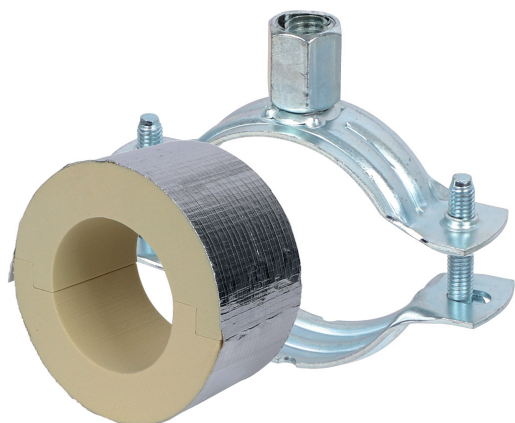

BISOFIX[®] PIR30 + 2S

(D 03 62)

12,0 - 160,0 mm

Prednosti i osobine

- for combination with elastomeric foam insulation
- vapourproof glueable with pipe insulation
- insulating pipe support with 2S clamp
- 2S clamp with M8/M10 connection nut
- ne sadrži FCKW, HFCKW, formaldehid ili kadmium supstance
- otpornost na požar klasa: B2
- PIR density <80mm = 80kg/m³
- PIR density >80mm = 120kg/m³
- PIR density 80kg/m³ => 0,024-0,026 [W/m*K]
- PIR density 120kg/m³ => 0,030-0,032 [W/m*K]
- obujmica elektrolizom cinkovana
- temperature range -45 °C - +105 °C