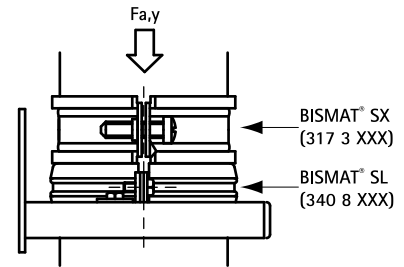

BISMAT[®] SX Utična obujmica

za vertikalne instalacije DN 70 - DN 200

(A 30 15)

Prednosti i osobine

- dvodijelna obujmica
- obujmica sa sigurnosnim zatvaračem
- alternativno rješenje za utični (nosivi) prsten kod instalacija za odvod
- jedinstveno rješenje za upotrebu u kombinaciji sa BIS Konzolnim nosačem (Art.br. 4323XXX)
- materijal: čelik
- zvučno izolacione osobine po DIN-u 4109
- elektrizom cinkovan
- EPDM gumeni uložak-rubber, crne boje
- gumeni uložak postojan na starenje

Art.br.	D (mm)	DN	Tipa	B (mm)	H (mm)	b x s (mm)	F _{a,y} (N)	KK
3173116	110	100	KA / GA	184	139	25 x 2,5	1.000	10

KA = Plastic drain pipe, GA = cast iron drain pipe