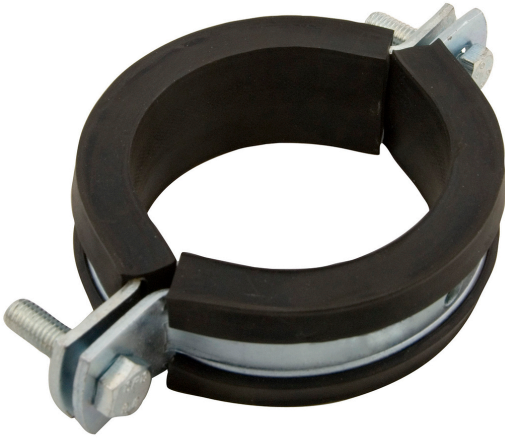

BISMAT[®] SX Utična obujmica

za vertikalne instalacije DN 70 - DN 200

(A 30 15)

Prednosti i osobine

- dvodijelna obujmica
- obujmica sa sigurnosnim zatvaračem
- alternativno rješenje za utični (nosivi) prsten kod instalacija za odvod
- jedinstveno rješenje za upotrebu u kombinaciji sa BIS Konzolnim nosačem (Art.br. 4323XXX)
- materijal: čelik
- zvučno izolacione osobine po DIN-u 4109
- elektrizom cinkovan
- EPDM gumeni uložak-rubber, crne boje
- gumeni uložak postojan na starenje

Art.br.	D (mm)	DN	Tipa	B (mm)	H (mm)	b x s (mm)	F _{a,y} (N)	KK
3173116	110	100	KA / GA	184	139	25 x 2,5	1.000	10

KA = Plastic drain pipe, GA = cast iron drain pipe