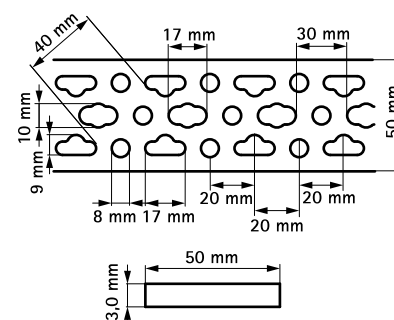

**BISMAT<sup>®</sup> Univerzalna traka**

za montažu na zid ili strop

(K 30 05)

**Prednosti i osobine**

- univerzalni sistem za montažu u skućenim ■ materijal: čelik prostorima ili posebnim uvjetima gdje nema dovoljno oslonaca za instalacije i.t.d.
- sa kontinuiranim patronom otvora usklađenim za sve veličine sanitarnih elemenata i armatura
- galvanski cinkovan

Art.br.	L	MS
0835503	2 m	50

**Kompetabilno**

BISMAT<sup>®</sup> Kliješta za traku  
 BISMAT<sup>®</sup> Fixsna ploča za traku  
 BISMAT<sup>®</sup> Zvučno izolacioni elemenat za traku

**Kompetabilno**

BISMAT<sup>®</sup> Traka - Klema