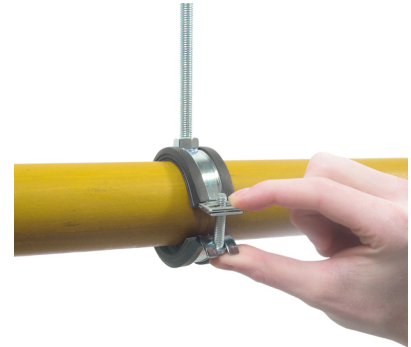

BISMAT® Flash

za metalne cijevi 15 - 63 mm

M8 - M8/10

(A 05 04)

Prednosti i osobine

- zglobna obujmica
- BISMAT® Flash brzo montiranje
- brzo i sigurno zatvaranje obujmice sa jednom rukom
- obujmica se zatvara bez upotrebe alata, pritiskom na vijak
- materijal: čelik
- elektrilizom cinkovan
- zvučno izolacioni uložak od EPDM-gume, crne boje
- gumeni uložak postojan na starenje
- zvučno izolacione osobine po DIN-u 4109
- optimalizirana zvučna izolacija zbog lakog zatvaranja bez alata
- noise reduction according to ISO 3822-1 up to 23 dB(A)
- testirano na vatrootpornost, test raport po upitu