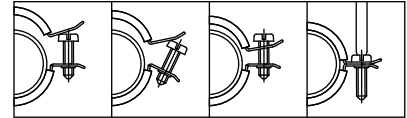

BISMAT[®] 2000

za metalne cijevi 57 - 219 mm

M8/10 - M10

(A 05 24)

Prednosti i osobine

- dvodijelna obujmica
- sa BISMAT[®] brzim zatvaranjem
- od Ø 159 mm: sa sigurnosnim patentom za zatvaranje
- materijal: čelik
- zvučno izolacione osobine po DIN-u 4109
- noise reduction according to ISO 3822-1 up to 23 dB(A)
- testirano na vatrootpornost, test raport po upitu
- elektrizom cinkovan
- zvučno izolacioni uložak od EPDM-gume, crne boje
- gumeni uložak postojan na starenje

| Art.br. | D (mm) | D (°) | DN | G | B (mm) | H (mm) | h (mm) | b x s (mm) | cs | F _{a,z} (N) | RAL | KK |
|---------|-----------|----------|-----|-------|-----------|-----------|-----------|---------------|----|-------------------------|------------------|----|
| 3403064 | 57 - 64 | 2 | 50 | M8/10 | 107 | 90 | 52 | 23 x 2,00 | M6 | 520 | RAL ² | 50 |
| 3403070 | 64 - 70 | - | - | M8/10 | 115 | 99 | 56 | 23 x 2,00 | M6 | 520 | RAL ² | 50 |
| 3403080 | 73 - 80 | 2½ | 65 | M8/10 | 126 | 109 | 61 | 23 x 2,00 | M6 | 520 | RAL ² | 50 |
| 3403091 | 83 - 91 | 3 | 80 | M8/10 | 137 | 121 | 67 | 25 x 2,50 | M6 | 935 | RAL ² | 25 |
| 3403105 | 100 - 105 | - | - | M8/10 | 152 | 135 | 74 | 25 x 2,50 | M6 | 935 | RAL ² | 25 |
| 3403114 | 108 - 114 | 4 | 100 | M8/10 | 160 | 144 | 79 | 25 x 2,50 | M6 | 935 | RAL ² | 25 |
| 3403119 | 116 - 119 | - | - | M8/10 | 165 | 149 | 81 | 25 x 2,50 | M6 | 935 | RAL ¹ | 25 |
| 3403125 | 122 - 125 | - | - | M8/10 | 173 | 157 | 85 | 25 x 2,50 | M6 | 935 | RAL ¹ | 25 |
| 3403141 | 133 - 141 | 5 | 125 | M8/10 | 189 | 170 | 92 | 25 x 2,50 | M6 | 935 | RAL ¹ | 25 |
| 3423168 | 159 - 168 | 6 | 150 | M10 | 233 | 198 | 102 | 25 x 3,00 | M8 | 1.220 | - | 10 |
| 3423210 | 200 - 210 | - | - | M10 | 273 | 239 | 122 | 25 x 3,00 | M8 | 1.220 | - | 10 |
| 3423219 | 210 - 219 | 8 | 200 | M10 | 284 | 250 | 128 | 25 x 3,00 | M8 | 1.220 | - | 10 |