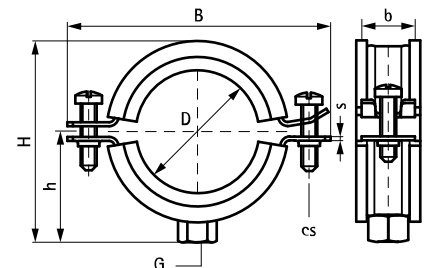

Art.br.	D (mm)	D (°)	DN	G	B (mm)	H (mm)	h (mm)	b x s (mm)	cs	F_{a,z} (N)	RAL	KK
3403064	57 - 64	2	50	M8/10	107	90	52	23 x 2,00	M6	520	RAL²	50
3403070	64 - 70	-	-	M8/10	115	99	56	23 x 2,00	M6	520	RAL²	50
3403080	73 - 80	2½	65	M8/10	126	109	61	23 x 2,00	M6	520	RAL²	50
3403091	83 - 91	3	80	M8/10	137	121	67	25 x 2,50	M6	935	RAL²	25
3403105	100 - 105	-	-	M8/10	152	135	74	25 x 2,50	M6	935	RAL²	25
3403114	108 - 114	4	100	M8/10	160	144	79	25 x 2,50	M6	935	RAL²	25
3403119	116 - 119	-	-	M8/10	165	149	81	25 x 2,50	M6	935	RAL¹	25
3403125	122 - 125	-	-	M8/10	173	157	85	25 x 2,50	M6	935	RAL¹	25
3403141	133 - 141	5	125	M8/10	189	170	92	25 x 2,50	M6	935	RAL¹	25
3423168	159 - 168	6	150	M10	233	198	102	25 x 3,00	M8	1.220	-	10
3423210	200 - 210	-	-	M10	273	239	122	25 x 3,00	M8	1.220	-	10
3423219	210 - 219	8	200	M10	284	250	128	25 x 3,00	M8	1.220	-	10

RAL¹ = testiran, sertifikovan i eksterno kontrolisan prema RAL-GZ 655/B.

RAL² = testiran, sertifikovan i eksterno kontrolisan prema RAL-GZ 655/B i RAL-GZ 656.

Od Ø 159 mm: sa sigurnosnim patentom za zatvaranje.

Za detaljne tehničke informacije o našim proizvodima sa RAL sertifikatom, pogledajte RAL datasheet na našoj veb stranici.