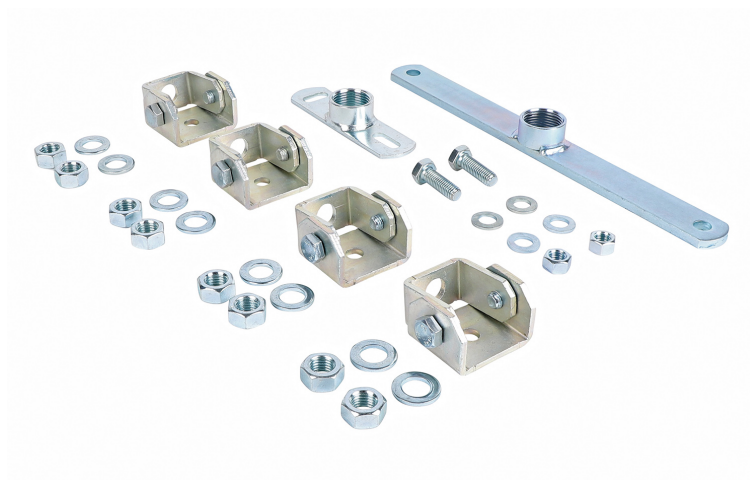

BIS dB-FiX[®] 200 Set za odstojanje

za zvučno izolaciono fiksiranje

(E 05 46)

Prednosti i osobine

- set za pričvršćivanje BIS dB-FiX[®] fiksno nosača na određenu udaljenost od zida ili plafona
- materijal: čelik
- elektrizom cinkovan
- Art.br. 6693820:
 - 4 Adjustable support brackets
 - 1 dB-Fix 200 stopa 1"
 - 1 zidna ploča 1"
 - 2 Bolts, Nuts, Washers M12
 - 2 navojnica M16
 - 8 Washers M16

Art.br.	Za	KK	VP
6693820	dB-FiX [®] 200	1	3

Kompetabilno

BIS dB-FiX[®] 200 Fiksni nosač
Walraven Navojne šipke
Walraven Navojne cijevi