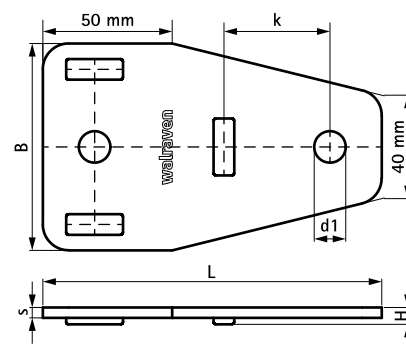

BIS Strut T-Connector (BUP1000)

(H 28 118)

Prednosti i osobine

- T-connector for Strut rails
- extra safety by locking notches to prevent turning
- material: steel 1.0242 (S250GD) + ZM310 MAC
- zaštita materijala:
 - proizvod je deo BIS UltraProtect® sistema
 - pogodan za unutrašnju i spoljašnju upotrebu
 - izdržava min. 1 000 sati sonog sprej testa (max. 5% crvene rdje) prema ISO standardu 9227

Art.br.	L	B	H	s	d1	k	Za šina	KK
		(mm)	(mm)	(mm)	(mm)	(mm)		
66588301	131 mm	80	6,5	4,0	Ø 12,2	41	Strut	25

Kompetabilno

BIS RapidStrut® Profilna šina DS 5 (BUP1000)
 BIS RapidStrut® Montažna šina (BUP1000)
 BIS Strut Klizne Navojnice (BUP1000)