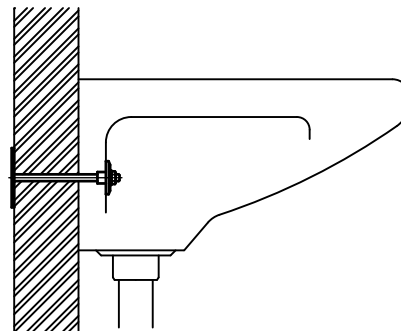

## BIS Set sa stopom

za pričvršćivanje umivaonika

(L 20 15)

### Prednosti i osobine

- upotrebljiv za pričvršćivanje na šuplje zidove i zidove gdje se ne može koristiti tiplje sa vijkom
- set vijaka sa dodatcima za pričvršćivanje umivaonika i fontana
- materijal: metalni dijelovi čelik; zaštitni prsten PP (polypropilen), bijele boje
- elektrizom cinkovan
- 1 set = 2 komada

Art.br.	L	KK
0670118	180 mm	25