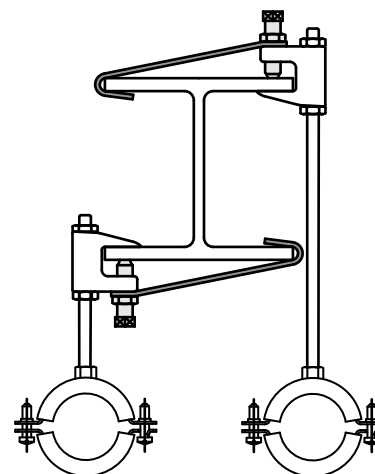

BIS Sigurnosna traka

(K 20 06)

Prednosti i osobine

- Safety Strap needs to be bent by hand
- materijal: čelik
- galvanski cinkovan
- see also: BIS Beam Clamps Model C (page K 20 05)

Art.br.	R	R2	L	B (mm)	KK
6015110	Ø 10,5 mm	Ø 12,5 mm	350 mm	25	25
6015112	Ø 12,5 mm	Ø 16,5 mm	400 mm	40	25