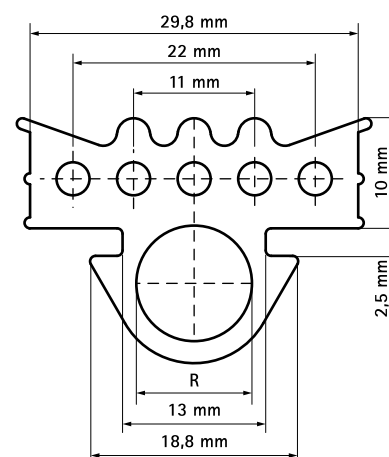

BIS Profilna guma za WM-Rail

(G 45 10)

zvučno izolacioni uložak za profilne šine

Prednosti i osobine

- zvučno izolacioni gumeni uložak za profilnu šinu
- također se koristi za navojne šipke M6, M8 ili M10
- adekvatna za šina WM0, 1, 15, 2, 30, 35
- materijal: EPDM-guma, crna boja
- building material class B2 according to DIN 4102-1 and class E according to EN 13501-1
- zvučno izolacione osobine po DIN-u 4109

Art.br.	R	L	Za šina	KK	Jl
6568001	M6 - M10	30 m	WM0 - 35	30	m.

Kompetabilno

BIS RapidRail® Montažna Šina
BIS RapidRail® Konzola (BUP1000)