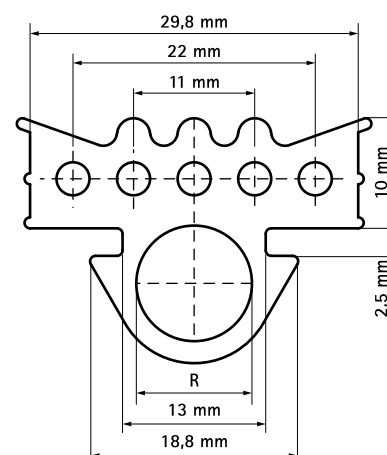

BIS Profilna guma za WM-Rail

(G 45 10)

zvučno izolacioni uložak za profilne šine

Prednosti i osobine

- zvučno izolacioni gumeni uložak za profilnu šinu
- također se koristi za navojne šipke M6, M8 ili M10
- adekvatna za šina WM0, 1, 15, 2, 30, 35
- materijal: EPDM-guma, crna boja
- building material class B2 according to DIN 4102-1 and class E according to EN 13501-1
- zvučno izolacione osobine po DIN-u 4109

Art.br.	R	L	Za šina	KK	JI
6568001	M6 - M10	30 m	WM0 - 35	30	m.

Kompetabilno

BIS RapidRail® Montažna Šina
BIS RapidRail® Konzola (BUP1000)