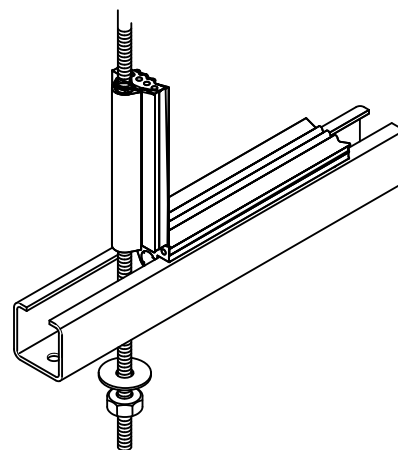

BIS Profilna guma za WM-Rail

(G 45 10)

zvučno izolacioni uložak za profilne šine

Prednosti i osobine

- zvučno izolacioni gumeni uložak za profilnu šinu
- također se koristi za navojne šipke M6, M8 ili M10
- adekvatna za šina WM0, 1, 15, 2, 30, 35
- materijal: EPDM-guma, crna boja
- building material class B2 according to DIN 4102-1 and class E according to EN 13501-1
- zvučno izolacione osobine po DIN-u 4109

Art.br.	R	L	Za šina	KK	Jl
6568001	M6 - M10	30 m	WM0 - 35	30	m.

Kompetabilno

BIS RapidRail® Montažna Šina
BIS RapidRail® Konzola (BUP1000)