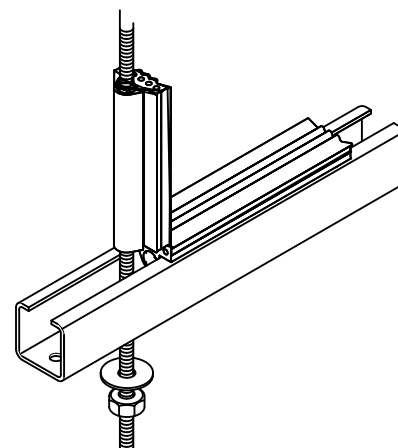

BIS Profilna guma za WM-Rail

(G 45 10)

zvučno izolacioni uložak za profilne šine

Prednosti i osobine

- zvučno izolacioni gumeni uložak za profilnu šinu
- također se koristi za navojne šipke M6, M8 ili M10
- adekvatna za šina WM0, 1, 15, 2, 30, 35
- materijal: EPDM-guma, crna boja
- building material class B2 according to DIN 4102-1 and class E according to EN 13501-1
- zvučno izolacione osobine po DIN-u 4109

Art.br.	R	L	Za šina	KK	JI
6568001	M6 - M10	30 m	WM0 - 35	30	m.

Kompetabilno

BIS RapidRail® Montažna Šina
BIS RapidRail® Konzola (BUP1000)