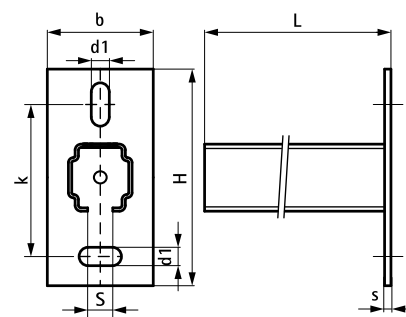

BIS RapidRail® Konzola (BUP1000)

(G 10 05)

za montažu na zid ili strop

Prednosti i osobine

- nosiva ploča zavarena na C-profil
- isto pogodna za kačanje na strop
- konstrukcija temeljne ploče prilagođena za stropne ili zidne ovjese sa jednostavnom regulacijom pričvrstnog mjesta
- CO₂-zavarena
- izvedba bočne strane sa centimetar naznakom
- jedinstvena izvedba profila WM15, WM30 i WM35 koja uz upotrebu BIS RapidRail® Dodatka daje mogućnost istovremene montaže i pričvršćivanja sa dvije strane
- materijal: čelik
- zaštita materijala:
 - proizvod je deo BIS UltraProtect® sistema
 - pogodan za unutrašnju i spoljašnju upotrebu
 - izdržava min. 1 000 sati sonog sprej testa (max. 5% crvene rdje) prema ISO standardu 9227
- za više informacija o maks. dozvoljenoj nosivosti (Fa,z), pogledajte tabelu za nosivost ili naš online datasheet 'Tehnički Detalji BIS RapidRail®'

660 X XXX

6603 6 8XX

Art.br.	L	B	H	s	d1	S	k	Od šina	KK
		(mm)	(mm)	(mm)	(mm)	(mm)	(mm)		
6603015	150 mm	38	110	4,0	25 x 11	15	70	WM0-27x18mm	20
6603019	200 mm	38	110	4,0	25 x 11	15	70	WM0-27x18mm	20
6603120	200 mm	48	110	5,0	25 x 11	15	70	WM1 - 30x15	20
6603130	300 mm	48	110	5,0	25 x 11	15	70	WM1 - 30x15	20
6603715	150 mm	38	110	4,0	25 x 11	15	70	WM15 - 30x20	20
6603720	200 mm	38	110	4,0	25 x 11	15	70	WM15 - 30x20	20
6603725	250 mm	38	110	4,0	25 x 11	15	70	WM15 - 30x20	20
6603215	150 mm	48	110	5,0	25 x 11	15	70	WM2 - 30x30	20
6603220	200 mm	48	110	5,0	25 x 11	15	70	WM2 - 30x30	10
6603225	250 mm	48	110	5,0	25 x 11	15	70	WM2 - 30x30	10
6603230	300 mm	48	110	5,0	25 x 11	15	70	WM2 - 30x30	10
6603240	400 mm	48	110	5,0	25 x 11	15	70	WM2 - 30x30	20
6603245	450 mm	48	110	5,0	25 x 11	15	70	WM2 - 30x30	20
6603250	500 mm	48	110	5,0	25 x 11	15	70	WM2 - 30x30	20