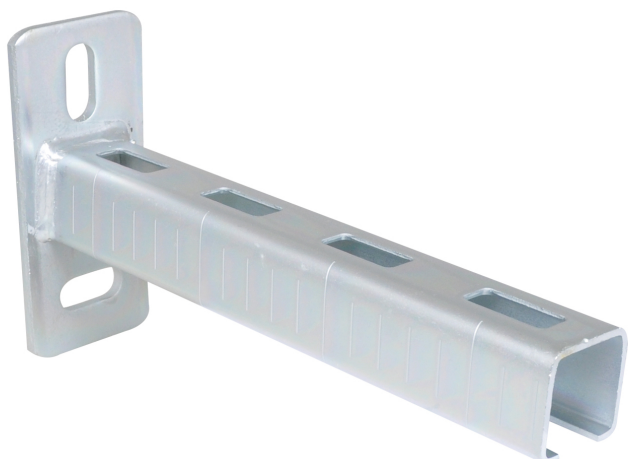

BIS RapidRail® Konzola (BUP1000)

(G 10 05)

za montažu na zid ili strop

Prednosti i osobine

- nosiva ploča zavarena na C-profil
- isto pogodna za kačanje na strop
- konstrukcija temeljne ploče prilagođena za stropne ili zidne ovjese sa jednostavnom regulacijom pričvrstnog mjesta
- CO₂-zavarena
- izvedba bočne strane sa centimetar naznakom
- jedinstvena izvedba profila WM15, WM30 i WM35 koja uz upotrebu BIS RapidRail® Dodatka daje mogućnost istovremene montaže i pričvršćivanja sa dvije strane
- materijal: čelik
- zaštita materijala:
 - proizvod je deo BIS UltraProtect® sistema
 - pogodan za unutrašnju i spoljašnju upotrebu
 - izdržava min. 1 000 sati sonog sprej testa (max. 5% crvene rdje) prema ISO standardu 9227
- za više informacija o maks. dozvoljenoj nosivosti (Fa,z), pogledajte tabelu za nosivost ili naš online datasheet 'Tehnički Detalji BIS RapidRail®'

660 X XXX

6603 6 8XX

Art.br.	L	B	H	s	d1	S	k	Od šina	KK
		(mm)	(mm)	(mm)	(mm)	(mm)	(mm)		
6603015	150 mm	38	110	4,0	25 x 11	15	70	WM0-27x18mm	20
6603019	200 mm	38	110	4,0	25 x 11	15	70	WM0-27x18mm	20
6603120	200 mm	48	110	5,0	25 x 11	15	70	WM1 - 30x15	20
6603130	300 mm	48	110	5,0	25 x 11	15	70	WM1 - 30x15	20
6603715	150 mm	38	110	4,0	25 x 11	15	70	WM15 - 30x20	20
6603720	200 mm	38	110	4,0	25 x 11	15	70	WM15 - 30x20	20
6603725	250 mm	38	110	4,0	25 x 11	15	70	WM15 - 30x20	20
6603215	150 mm	48	110	5,0	25 x 11	15	70	WM2 - 30x30	20
6603220	200 mm	48	110	5,0	25 x 11	15	70	WM2 - 30x30	10
6603225	250 mm	48	110	5,0	25 x 11	15	70	WM2 - 30x30	10
6603230	300 mm	48	110	5,0	25 x 11	15	70	WM2 - 30x30	10
6603240	400 mm	48	110	5,0	25 x 11	15	70	WM2 - 30x30	20
6603245	450 mm	48	110	5,0	25 x 11	15	70	WM2 - 30x30	20
6603250	500 mm	48	110	5,0	25 x 11	15	70	WM2 - 30x30	20

Kompetabilno

BIS Rail-zatvarač
BIS Podloška (BUP1000)