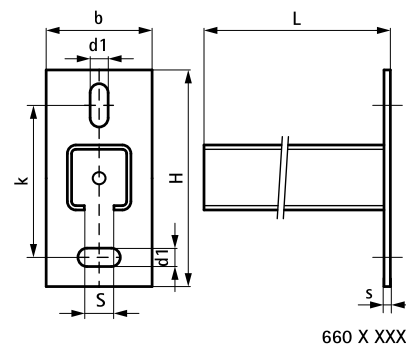

BIS RapidRail® Konzola (BUP1000)

(G 10 05)

za montažu na zid ili strop

Prednosti i osobine

- nosiva ploča zavarena na C-profil
- isto pogodna za kačanje na strop
- konstrukcija temeljne ploče prilagođena za stropne ili zidne ovjese sa jednostavnom regulacijom pričvrstnog mjesta
- CO₂-zavarena
- izvedba bočne strane sa centimetar naznakom
- jedinstvena izvedba profila WM15, WM30 i WM35 koja uz upotrebu BIS RapidRail® Dodatka daje mogućnost istovremene montaže i pričvršćivanja sa dvije strane
- materijal: čelik
- zaštita materijala:
 - proizvod je deo BIS UltraProtect® sistema
 - pogodan za unutrašnju i spoljašnju upotrebu
 - izdržava min. 1 000 sati sonog sprej testa (max. 5% crvene rdje) prema ISO standardu 9227
- za više informacija o maks. dozvoljenoj nosivosti (Fa,z), pogledajte tabelu za nosivost ili naš online datasheet 'Tehnički Detalji BIS RapidRail®'

660 X XXX

6603 6 8XX

Art.br.	L	B	H	s	d1	S	k	Od šina	KK
		(mm)	(mm)	(mm)	(mm)	(mm)	(mm)		
6603015	150 mm	38	110	4,0	25 x 11	15	70	WM0-27x18mm	20
6603019	200 mm	38	110	4,0	25 x 11	15	70	WM0-27x18mm	20
6603120	200 mm	48	110	5,0	25 x 11	15	70	WM1 - 30x15	20
6603130	300 mm	48	110	5,0	25 x 11	15	70	WM1 - 30x15	20
6603715	150 mm	38	110	4,0	25 x 11	15	70	WM15 - 30x20	20
6603720	200 mm	38	110	4,0	25 x 11	15	70	WM15 - 30x20	20
6603725	250 mm	38	110	4,0	25 x 11	15	70	WM15 - 30x20	20
6603215	150 mm	48	110	5,0	25 x 11	15	70	WM2 - 30x30	20
6603220	200 mm	48	110	5,0	25 x 11	15	70	WM2 - 30x30	10
6603225	250 mm	48	110	5,0	25 x 11	15	70	WM2 - 30x30	10
6603230	300 mm	48	110	5,0	25 x 11	15	70	WM2 - 30x30	10
6603240	400 mm	48	110	5,0	25 x 11	15	70	WM2 - 30x30	20
6603245	450 mm	48	110	5,0	25 x 11	15	70	WM2 - 30x30	20
6603250	500 mm	48	110	5,0	25 x 11	15	70	WM2 - 30x30	20