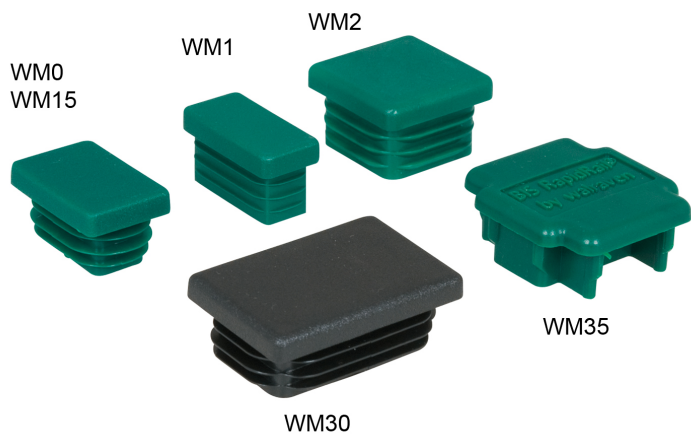

BIS Rail-zatvarač

odatci za profilne šine BIS RapidRail®

(G 45 05)

Prednosti i osobine

- za finu-estetsku završnu obradu konstrukcije profilnih šina
- jednostavna klem montaža na profilne šine i konzole
- material: PE (polyethylene)

Art.br.	Za šina	Boja	KK	VP
6566000	WM0 (27x18 mm), WM15 (30x20 mm)	Zelena	50	250
6566001	WM1 (30x15 mm)	Zelena	50	250
6566002	WM2 (30x30 mm)	Zelena	25	250
6566030	WM30 (30x45 mm)	Crna	20	200
6566035	WM35 (38x40 mm)	Zelena	20	200

Kompetabilno

BIS RapidRail® Montažna Šina
BIS RapidRail® Konzola (BUP1000)