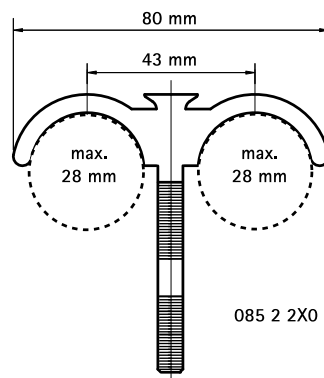

BIS Pričvrsnice

za montažu na pod 28 mm

(0 15 15)

085 2 0XX

085 2 2XX

Prednosti i osobine

- za pričvršćivanje cijevi prije završne dorade podloge poda
- materijal: PA (polyamid), zelena boja

Art.br.	D (mm)	Model	B (mm)	H (mm)	KK	VP																				
0852050	28	Jednodijelna	45	75	100	1.000																				
0852080	28	Jednodijelna	45	115	1.000	0852013	28	Jednodijelna	42	135	50	1.000	0852250	28	Dvodijelna	80	75	50	500	0852280	28	Dvodijelna	80	115	50	500
0852013	28	Jednodijelna	42	135	50	1.000																				
0852250	28	Dvodijelna	80	75	50	500																				
0852280	28	Dvodijelna	80	115	50	500																				