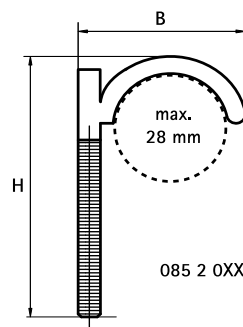

BIS Pričvrsnice

za montažu na pod 28 mm

(0 15 15)

085 2 0XX

085 2 2XX

Prednosti i osobine

- za pričvršćivanje cijevi prije završne dorade podloge poda
- materijal: PA (polyamid), zelena boja

Art.br.	D (mm)	Model	B (mm)	H (mm)	KK	VP																				
0852050	28	Jednodijelna	45	75	100	1.000																				
0852080	28	Jednodijelna	45	115	1.000	0852013	28	Jednodijelna	42	135	50	1.000	0852250	28	Dvodijelna	80	75	50	500	0852280	28	Dvodijelna	80	115	50	500
0852013	28	Jednodijelna	42	135	50	1.000																				
0852250	28	Dvodijelna	80	75	50	500																				
0852280	28	Dvodijelna	80	115	50	500																				