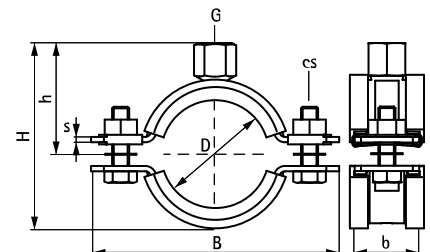

Kompetabilno

Walraven RapidStrut® Sistem za pričvršćivanje
Walraven Dodatci za montažu
Walraven Dodatci za pričvršćivanje

Kompetabilno

BIS Silikonski profili