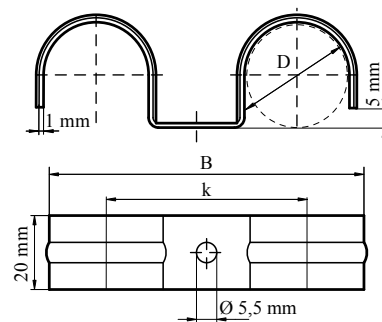

BIS Pričvrsnice

za montažu na pod $\varnothing$ 16 - 28 mm

(0 15 05)

391 3 0XX

391 3 2XX

Prednosti i osobine

- jednodijelna klem pričvrsnica
- za pričvršćivanje cijevi prije završne dorade podloge poda
- izvedba profila daje extra jaku nosivost
- materijal: čelik
- elektrizom cinkovan

Art.br.	D (mm)	Model	B (mm)	s (mm)	k (mm)	KK	VP
3913016	16	Jednodijelna	43	1,0	-	250	1.000
3913020	20	Jednodijelna	47	1,0	-	250	1.000
3913025	25	Jednodijelna	52	1,0	-	250	1.000
3913028	28	Jednodijelna	55	1,0	-	250	1.000
3913216	16	Dvodijelna	61	1,0	41	250	500
3913220	20	Dvodijelna	69	1,0	45	250	500
3913225	25	Dvodijelna	79	1,0	50	250	500
3913228	28	Dvodijelna	85	1,0	53	250	500

391 3 2XX