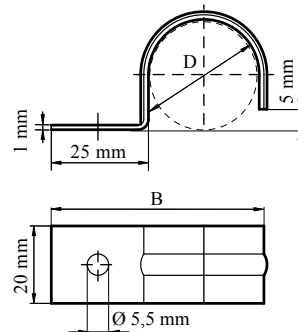

BIS Pričvrsnice

za montažu na pod \varnothing 16 - 28 mm

(0 15 05)

391 3 0XX

391 3 2XX

Prednosti i osobine

- jednodijelna klem pričvrsnica
- za pričvršćivanje cijevi prije završne dorade podloge poda
- izvedba profila daje extra jaku nosivost
- materijal: čelik
- elektrizom cinkovan

Art.br.	D (mm)	Model	B (mm)	s (mm)	k (mm)	KK	VP
3913016	16	Jednodijelna	43	1,0	-	250	1.000
3913020	20	Jednodijelna	47	1,0	-	250	1.000
3913025	25	Jednodijelna	52	1,0	-	250	1.000
3913028	28	Jednodijelna	55	1,0	-	250	1.000
3913216	16	Dvodijelna	61	1,0	41	250	500
3913220	20	Dvodijelna	69	1,0	45	250	500
3913225	25	Dvodijelna	79	1,0	50	250	500
3913228	28	Dvodijelna	85	1,0	53	250	500