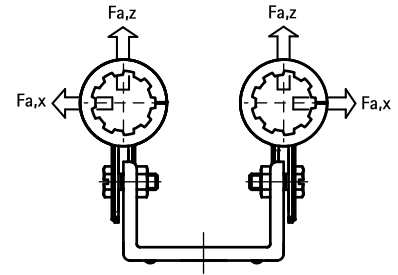

BIS Duplo pričvrsnice sa gumenim uloškom

(A 15 05)

za metalne CV-instalacije 15 - 42 mm

Prednosti i osobine

- dvije pričvrsnice na nosaču
- za istovremeno pričvršćivanje dvije cijevi
- kompaktno
- pričvrsnice sa udubljenim profilom
- konstrukcija omogućava kontrolirano zatvaranje pričvrsnice
- nosač sa udubljenim profilom za veliku nosivost
- galvanski cinkovan
- zvučno izolacione osobine po DIN-u 4109
- jednostavno i brzo izoliranje cijevi poslije pričvršćenja
- jednostavno i brzo regulisanje rastojanja cijev-zid
- materijal: čelik
- gumeni uložak postojan na starenje

| Art.br. | D (mm) | D (°) | DN | B (mm) | H1 (mm) | h1 (mm) | Boja | F _{a,z} (N) | F _{a,x} (N) | KK |
|---------|-----------|----------|----|-----------|------------|------------|------------------|-------------------------|-------------------------|----|
| 3211015 | 15 | - | - | 82 | 58 - 74 | 48 - 64 | Bijele boje, TPE | 200 | 100 | 25 |
| 3211022 | 22 | 1/2 | 15 | 89 | 65 - 81 | 51 - 67 | Bijele boje, TPE | 200 | 100 | 25 |
| 3215015 | 15 | - | - | 82 | 58 - 74 | 48 - 64 | Crna boje, EPDM | 200 | 100 | 25 |
| 3215021 | 22 | 1/2 | 15 | 89 | 65 - 81 | 51 - 67 | Crna boje, EPDM | 200 | 100 | 25 |
| 3215027 | 28 | 3/4 | 20 | 95 | 71 - 87 | 54 - 70 | Crna boje, EPDM | 200 | 100 | 25 |
| 3215033 | 33 | 1 | 25 | 104 | 76 - 92 | 57 - 73 | Crna boje, EPDM | 200 | 100 | 25 |
| 3215043 | 42 | 1 1/4 | 32 | 155 | 100 - 117 | 65 - 82 | Crna boje, EPDM | 200 | 100 | 25 |