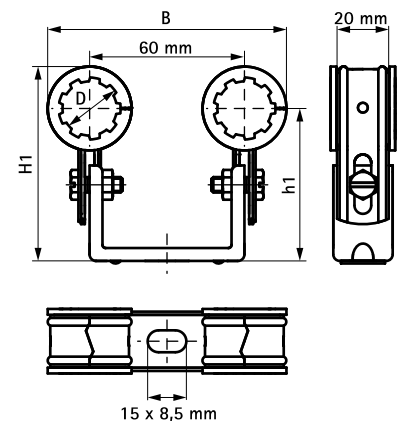

BIS Duplo pričvrsnice sa gumenim uloškom

(A 15 05)

za metalne CV-instalacije 15 - 42 mm

Prednosti i osobine

- dvije pričvrsnice na nosaču
- za istovremeno pričvršćivanje dvije cijevi
- kompaktno
- pričvrsnice sa udubljenim profilom
- konstrukcija omogućava kontrolirano zatvaranje pričvrsnice
- nosač sa udubljenim profilom za veliku nosivost
- galvanski cinkovan
- zvučno izolacione osobine po DIN-u 4109
- jednostavno i brzo izoliranje cijevi poslije pričvršćenja
- jednostavno i brzo regulisanje rastojanja cijev-zid
- materijal: čelik
- gumeni uložak postojan na starenje

| Art.br. | D (mm) | D (°) | DN | B (mm) | H1 (mm) | h1 (mm) | Boja | F _{a,z} (N) | F _{a,x} (N) | KK |
|---------|-----------|----------|----|-----------|------------|------------|------------------|-------------------------|-------------------------|----|
| 3211015 | 15 | - | - | 82 | 58 - 74 | 48 - 64 | Bijele boje, TPE | 200 | 100 | 25 |
| 3211022 | 22 | 1/2 | 15 | 89 | 65 - 81 | 51 - 67 | Bijele boje, TPE | 200 | 100 | 25 |
| 3215015 | 15 | - | - | 82 | 58 - 74 | 48 - 64 | Crna boje, EPDM | 200 | 100 | 25 |
| 3215021 | 22 | 1/2 | 15 | 89 | 65 - 81 | 51 - 67 | Crna boje, EPDM | 200 | 100 | 25 |
| 3215027 | 28 | 3/4 | 20 | 95 | 71 - 87 | 54 - 70 | Crna boje, EPDM | 200 | 100 | 25 |
| 3215033 | 33 | 1 | 25 | 104 | 76 - 92 | 57 - 73 | Crna boje, EPDM | 200 | 100 | 25 |
| 3215043 | 42 | 1 1/4 | 32 | 155 | 100 - 117 | 65 - 82 | Crna boje, EPDM | 200 | 100 | 25 |