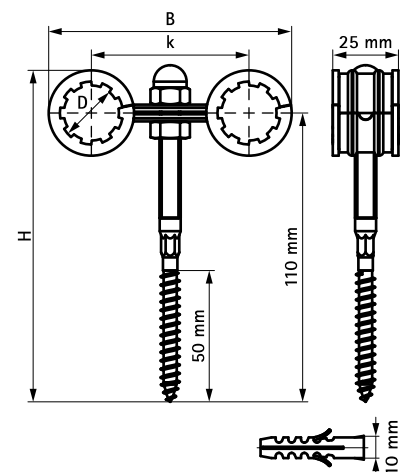

BIS dvostruke pričvrsnice sa gumenim uloškom

(A 15 10)

za metalne CV-instalacije 15 - 33 mm

Prednosti i osobine

- za istovremeno pričvršćivanje dvije cijevi
- konstrukcija omogućava kontrolirano zatvaranje pričvrsnice
- nosivi vijak sa kragom (nema kontra navojnice)
- materijal: čelik
- galvanski cinkovan
- zvučno izolacione osobine po DIN-u 4109
- gumeni uložak postojan na starenje

Art.br.	D (mm)	D (")	DN	B (mm)	H (mm)	k (mm)	F _{a,z} (N)	F _{a,x} (N)	KK
3535015	15	-	-	87	124	60	230	200	25
3535017	18	3/8	10	89	125	60	230	200	25
3535021	22	1/2	15	93	126	60	230	330	25
3535027	28	3/4	20	98	129	60	230	330	25
3535033	33	1	25	115	133	70	230	330	25