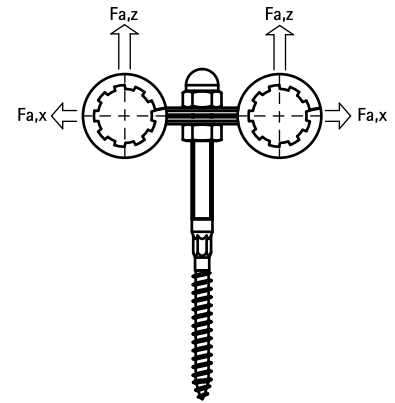

BIS dvostruke pričvrsnice sa gumenim uloškom

(A 15 10)

za metalne CV-instalacije 15 - 33 mm

Prednosti i osobine

- za istovremeno pričvršćivanje dvije cijevi
- konstrukcija omogućava kontrolirano zatvaranje pričvrsnice
- nosivi vijak sa kragom (nema kontra navojnice)
- materijal: čelik
- galvanski cinkovan
- zvučno izolacione osobine po DIN-u 4109
- gumeni uložak postojan na starenje

Art.br.	D (mm)	D (")	DN	B (mm)	H (mm)	k (mm)	F _{a,z} (N)	F _{a,x} (N)	KK
3535015	15	-	-	87	124	60	230	200	25
3535017	18	3/8	10	89	125	60	230	200	25
3535021	22	1/2	15	93	126	60	230	330	25
3535027	28	3/4	20	98	129	60	230	330	25
3535033	33	1	25	115	133	70	230	330	25