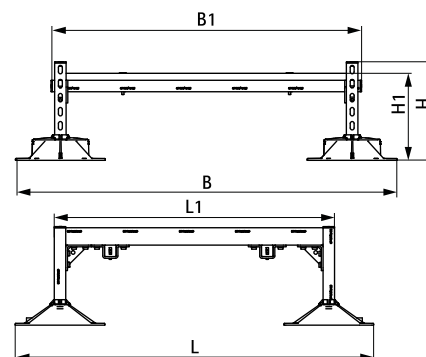

## Avantages et caractéristiques

- kit complet pour l'installation de sauts de loup et passerelles sur surfaces et toits plats ou faiblement inclinés
- avec tapis antidérapant et anti-vibration - sur les toits PVC une membrane isolante supplémentaire doit être posée entre le tapis et la surface pour éviter la migration des plastifiants (cf. Membrane isolante Yéti® Triplex, fiche produit I 04 55)
- capacité de charge prédéfinie : il n'est pas nécessaire de faire des calculs
- kit préassemblé et prêt à l'emploi pour une installation rapide
- ajustable en hauteur de 230 mm à 330 mm
- pièces moulées fabriquées en WPC (matériau composite de plastique recyclé et de fibres de bois)
- résistant aux UV et aux agressions chimiques
- traitement de surface du rail :
  - BIS UltraProtect® 1000
  - convient aux applications en intérieur et en extérieur
  - résiste au minimum 1000 heures au brouillard salin (max. 5% de rouille rouge), test réalisé conformément à la norme ISO 9227
- traitement de surface des grilles et des marches : galvanisation à chaud
- réduction des bruits jusqu'à 31 dB(A), isolation phonique conforme aux normes DIN EN ISO 10140-1 et DIN EN ISO 10140-3
- résistance aux UV conforme à la norme EN ISO 16474-3:2014-02 - certifié par ITB
- conception conforme à la norme EN 14122

Nr. 1762-001-19 ITB No. LZM00-02259

67685801

67685803

Code article	L	L1 (mm)	B (mm)	B1 (mm)	H (mm)	H1 (mm)	F <sub>a,z</sub> (N)	Cond.1
67685801	1 280 mm	1 000 mm	1 362	1 100	348	311	2 000	1
67685803	2 280 mm	2 000 mm	1 362	1 100	348	311	2 000	1