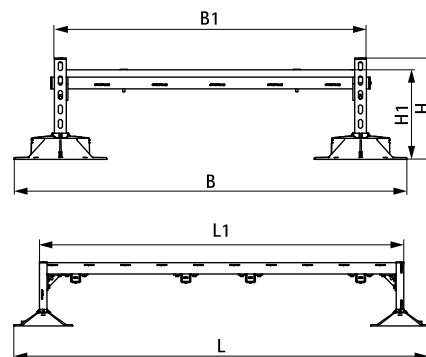

## Avantages et caractéristiques

- kit complet pour l'installation de sauts de loup et passerelles sur surfaces et toits plats ou faiblement inclinés
- avec tapis antidérapant et anti-vibration - sur les toits PVC une membrane isolante supplémentaire doit être posée entre le tapis et la surface pour éviter la migration des plastifiants (cf. Membrane isolante Yéti® Triplex, fiche produit I 04 55)
- capacité de charge prédéfinie : il n'est pas nécessaire de faire des calculs
- kit préassemblé et prêt à l'emploi pour une installation rapide
- ajustable en hauteur de 230 mm à 330 mm
- pièces moulées fabriquées en WPC (matériau composite de plastique recyclé et de fibres de bois)
- résistant aux UV et aux agressions chimiques
- traitement de surface du rail :
  - BIS UltraProtect® 1000
  - convient aux applications en intérieur et en extérieur
  - résiste au minimum 1000 heures au brouillard salin (max. 5% de rouille rouge), test réalisé conformément à la norme ISO 9227
- traitement de surface des grilles et des marches : galvanisation à chaud
- réduction des bruits jusqu'à 31 dB(A), isolation phonique conforme aux normes DIN EN ISO 10140-1 et DIN EN ISO 10140-3
- résistance aux UV conforme à la norme EN ISO 16474-3:2014-02 - certifié par ITB
- conception conforme à la norme EN 14122

Nr. 1762-001-19 ITB No. LZM00-02259

67685801

67685803

Code article	L	L1 (mm)	B (mm)	B1 (mm)	H (mm)	H1 (mm)	F <sub>a,z</sub> (N)	Cond.1
67685801	1 280 mm	1 000 mm	1 362	1 100	348	311	2 000	1
67685803	2 280 mm	2 000 mm	1 362	1 100	348	311	2 000	1