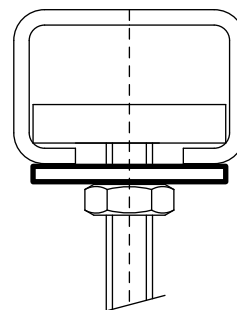

# Walraven Rondelles plates (BUP1000)

(G 30 74)

fixation pour rail Walraven RapidRail®

## Avantages et caractéristiques

- conçu pour rail 27x18, 30x15, 30x20, 30x30, 30x45, 38x40mm
- matière : acier
- traitement de surface :
  - Walraven BIS UltraProtect® 1000
  - convient aux applications en intérieur et en extérieur
  - résiste au minimum 1000 heures au brouillard salin (max. 5% de rouille rouge), test réalisé conformément à la norme ISO 9227
  - testé à la résistance au feu

Code article	B (mm)	s (mm)	d1 (mm)	Pour rail	Cond.1	Cond.2
65381008	25	2,5	Ø 8,4	27x18, 30x15, 30x20, 30x30, 30x45, 38x40	100	2 500
65381010	25	2,5	Ø 10,5	27x18, 30x15, 30x20, 30x30, 30x45, 38x40	100	2 500
65381012	25	2,5	Ø 13,0	27x18, 30x15, 30x20, 30x30, 30x45, 38x40	100	2 500
65381016	30	2,5	Ø 17,0	27x18, 30x15, 30x20, 30x30, 30x45, 38x40	100	2 500