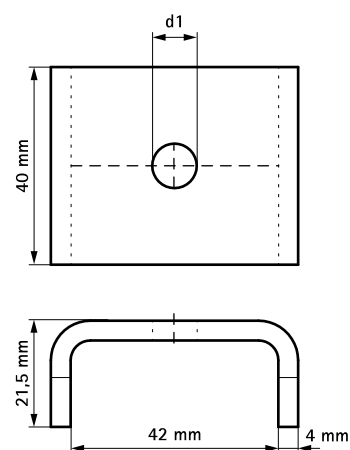

Walraven Plaques de verrouillage U strut (BUP1000)

(H 24 92)

pour réaliser un montage en rail strut

Avantages et caractéristiques

- plaque de verrouillage en U
- élément de raccordement, pour une stabilité renforcée
- matière : acier 1.0242
- traitement de surface :
 - Walraven BIS UltraProtect® 1000
 - convient aux applications en intérieur et en extérieur
 - résiste au minimum 1000 heures au brouillard salin (max. 5% de rouille rouge), test réalisé conformément à la norme ISO 9227

Code article	d1 (mm)	Pour rail	Cond.1
66588009	Ø 9,0	strut	50
66588010	Ø 11,0	strut	50
66588012	Ø 13,0	strut	50
66588016	Ø 17,0	strut	50

*Testé à la résistance au feu à partir du Ø 11,0.
M10 testé à la résistance au feu selon la norme EN 1363-1.
M12 testé à la résistance au feu selon la norme EN 1363-1.*