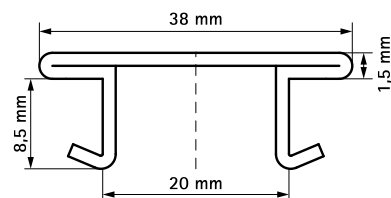

Avantages et caractéristiques

- bande pour recouvrir les rails
- empêche les saletés et l'humidité d'entrer dans le rail
- finition propre et esthétique
- simplifie le nettoyage et la maintenance
- matière : PVC (polyvinylchloride) blanc

Code article	L	Pour rail	Cond.1
6566999	3 m	strut	25