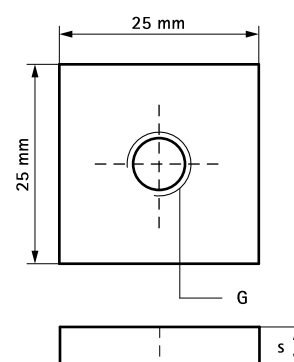

Walraven Écrous coulissants carrés (ez)

(G 30 20)

fixation pour rail Walraven RapidRail®

Avantages et caractéristiques

- conçu pour rail 30x15, 30x20, 30x30, 30x45, 38x40mm
- forme adaptée au rail
- matière : acier 1.0332
- traitement de surface : galvanisation électrolytique

Code article	G	s (mm)	T _(inst.) (Nm)	Pour rail	Cond.1	Cond.2
6519910	M6	4,0	7,5	27x18, 30x15, 30x20, 30x30, 30x45, 38x40	50	250
6519911	M8	4,0	15,0	27x18, 30x15, 30x20, 30x30, 30x45, 38x40	50	250
6519912	M10	5,0	15,0	27x18, 30x15, 30x20, 30x30, 30x45, 38x40	50	250
6519913	M12	5,0	-	27x18, 30x15, 30x20, 30x30, 30x45, 38x40	50	250