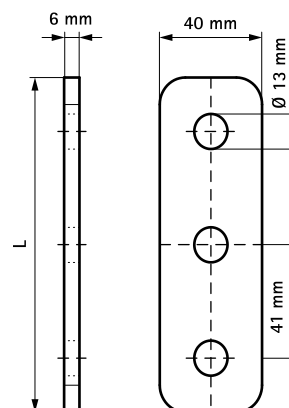

Walraven Éclisses plates strut (gac)

(H 28 85)

pour réaliser un montage en rail strut

Avantages et caractéristiques

- connecteur plat
- pour l'assemblage de deux rails strut
- matière : acier 1.0332
- traitement de surface : galvanisation à chaud

Code article	Modèle	L	Pour rail	Cond.1
66580312	3 trous	123 mm	strut	50

Complémentaire

Walraven RapidStrut® Consoles murales
(BUP1000)