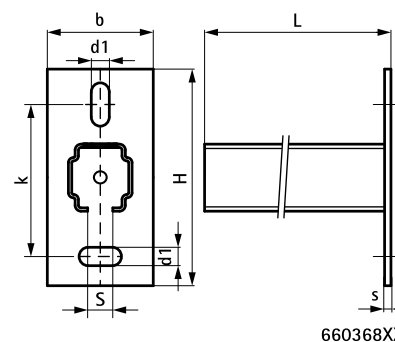

Walraven RapidRail® Consoles murales (ez)

(G 10 07)

fixation au mur, au sol ou au plafond

Avantages et caractéristiques

- console constituée d'un segment de rail soudé sur plaque murale
- pour réaliser des montages ajustables et fixer rapidement les installations
- soudé au CO₂
- perforation continue
- ligne de découpe tous les 50 mm
- la perforation spécifique du rail 30x20 et 38x40 permet d'insérer un écrou RapidRail® Hammerfix sur deux côtés
- plaque murale en acier 1.0332 (DD11)
- profilés 27x18 et 30x20 en acier 1.0330 (DC01)
- profilés 30x15, 30x30 et 38x40 en acier 1.0038 (S235JR)
- traitement de surface : galvanisation électrolytique
- type 38x40 Walraven BIS UltraProtect® 1000
- pour plus d'information concernant les charges maximum admissibles (F_{a,z}), se référer aux tableaux de charges ou à notre document en ligne "Informations techniques Walraven RapidRail®"

6603XXXX

Code article	Type	L	B	H	s	d1	S	k	Cond.1
			(mm)	(mm)	(mm)	(mm)	(mm)	(mm)	
66031815	27x18	150 mm	38	110	4,0	16 x 11	15	70	20
66031820	27x18	200 mm	38	110	4,0	16 x 11	15	70	20
66031830	27x18	300 mm	38	110	4,0	16 x 11	15	70	20
66031850	27x18	500 mm	38	110	4,0	16 x 11	15	70	20
66031520	30x15	200 mm	38	110	4,0	16 x 11	15	70	20
66031530	30x15	300 mm	38	110	4,0	16 x 11	15	70	20
66032015	30x20	150 mm	38	110	4,0	16 x 11	15	70	20
66032020	30x20	200 mm	38	110	4,0	16 x 11	15	70	20
66032025	30x20	250 mm	38	110	4,0	16 x 11	15	70	20
66033020	30x30	200 mm	48	110	5,0	18 x 11	15	70	10
66033025	30x30	250 mm	48	110	5,0	18 x 11	15	70	10
66033030	30x30	300 mm	48	110	5,0	18 x 11	15	70	10
66033040	30x30	400 mm	48	110	5,0	18 x 11	15	70	20
66033050	30x30	500 mm	48	110	5,0	18 x 11	15	70	20

Pour plus d'information concernant les charges maximum admissibles (F_{a,z}), se référer aux tableaux de charges ou à notre document en ligne "Informations techniques Walraven RapidRail®".

660368XX

Complémentaire