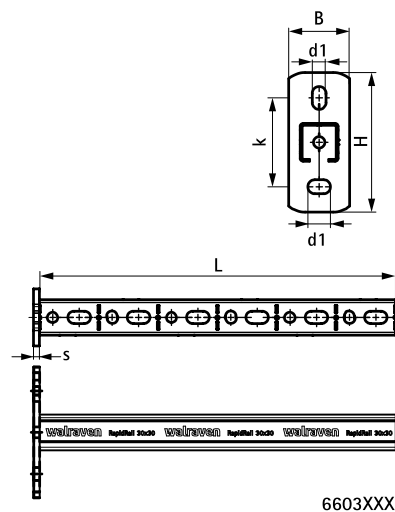

Walraven RapidRail® Consoles murales (ez)

(G 10 07)

fixation au mur, au sol ou au plafond

Avantages et caractéristiques

- console constituée d'un segment de rail soudé sur plaque murale
- pour réaliser des montages ajustables et fixer rapidement les installations
- soudé au CO₂
- perforation continue
- ligne de découpe tous les 50 mm
- la perforation spécifique du rail 30x20 et 38x40 permet d'insérer un écrou RapidRail® Hammerfix sur deux côtés
- plaque murale en acier 1.0332 (DD11)
- profilés 27x18 et 30x20 en acier 1.0330 (DC01)
- profilés 30x15, 30x30 et 38x40 en acier 1.0038 (S235JR)
- traitement de surface : galvanisation électrolytique
- type 38x40 Walraven BIS UltraProtect® 1000
- pour plus d'information concernant les charges maximum admissibles (F_{a,z}), se référer aux tableaux de charges ou à notre document en ligne "Informations techniques Walraven RapidRail®"

6603XXXX

Code article	Type	L	B	H	s	d1	S	k	Cond.1
			(mm)	(mm)	(mm)	(mm)	(mm)	(mm)	
66031815	27x18	150 mm	38	110	4,0	16 x 11	15	70	20
66031820	27x18	200 mm	38	110	4,0	16 x 11	15	70	20
66031830	27x18	300 mm	38	110	4,0	16 x 11	15	70	20
66031850	27x18	500 mm	38	110	4,0	16 x 11	15	70	20
66031520	30x15	200 mm	38	110	4,0	16 x 11	15	70	20
66031530	30x15	300 mm	38	110	4,0	16 x 11	15	70	20
66032015	30x20	150 mm	38	110	4,0	16 x 11	15	70	20
66032020	30x20	200 mm	38	110	4,0	16 x 11	15	70	20
66032025	30x20	250 mm	38	110	4,0	16 x 11	15	70	20
66033020	30x30	200 mm	48	110	5,0	18 x 11	15	70	10
66033025	30x30	250 mm	48	110	5,0	18 x 11	15	70	10
66033030	30x30	300 mm	48	110	5,0	18 x 11	15	70	10
66033040	30x30	400 mm	48	110	5,0	18 x 11	15	70	20
66033050	30x30	500 mm	48	110	5,0	18 x 11	15	70	20

Pour plus d'information concernant les charges maximum admissibles (F_{a,z}), se référer aux tableaux de charges ou à notre document en ligne "Informations techniques Walraven RapidRail®".

660368XX

Complémentaire