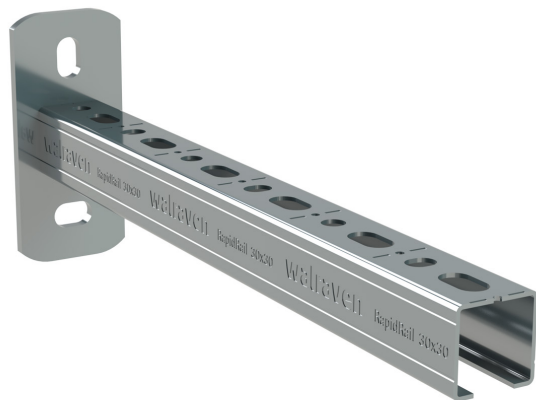

Walraven RapidRail® Consoles murales (ez)

(G 10 07)

fixation au mur, au sol ou au plafond

Avantages et caractéristiques

- console constituée d'un segment de rail soudé sur plaque murale
- pour réaliser des montages ajustables et fixer rapidement les installations
- soudé au CO₂
- perforation continue
- ligne de découpe tous les 50 mm
- la perforation spécifique du rail 30x20 et 38x40 permet d'insérer un écrou RapidRail® Hammerfix sur deux côtés
- plaque murale en acier 1.0332 (DD11)
- profilés 27x18 et 30x20 en acier 1.0330 (DC01)
- profilés 30x15, 30x30 et 38x40 en acier 1.0038 (S235JR)
- traitement de surface : galvanisation électrolytique
- type 38x40 Walraven BIS UltraProtect® 1000
- pour plus d'information concernant les charges maximum admissibles (F_{a,z}), se référer aux tableaux de charges ou à notre document en ligne "Informations techniques Walraven RapidRail®"

6603XXXX

Code article	Type	L	B	H	s	d1	S	k	Cond.1
			(mm)	(mm)	(mm)	(mm)	(mm)	(mm)	
66031815	27x18	150 mm	38	110	4,0	16 x 11	15	70	20
66031820	27x18	200 mm	38	110	4,0	16 x 11	15	70	20
66031830	27x18	300 mm	38	110	4,0	16 x 11	15	70	20
66031850	27x18	500 mm	38	110	4,0	16 x 11	15	70	20
66031520	30x15	200 mm	38	110	4,0	16 x 11	15	70	20
66031530	30x15	300 mm	38	110	4,0	16 x 11	15	70	20
66032015	30x20	150 mm	38	110	4,0	16 x 11	15	70	20
66032020	30x20	200 mm	38	110	4,0	16 x 11	15	70	20
66032025	30x20	250 mm	38	110	4,0	16 x 11	15	70	20
66033020	30x30	200 mm	48	110	5,0	18 x 11	15	70	10
66033025	30x30	250 mm	48	110	5,0	18 x 11	15	70	10
66033030	30x30	300 mm	48	110	5,0	18 x 11	15	70	10
66033040	30x30	400 mm	48	110	5,0	18 x 11	15	70	20
66033050	30x30	500 mm	48	110	5,0	18 x 11	15	70	20

- Walraven Renforts pour consoles (ez)
- Walraven RapidRail® Écrous coulissants (ez)
- Walraven RapidRail® Bouchons de finition

Complémentaire

- Walraven RapidRail® Écrous coulissants Hammerfix
- Walraven Bande insonorisante pour rail
- Pièces de dilatation sur patins POM et PPS