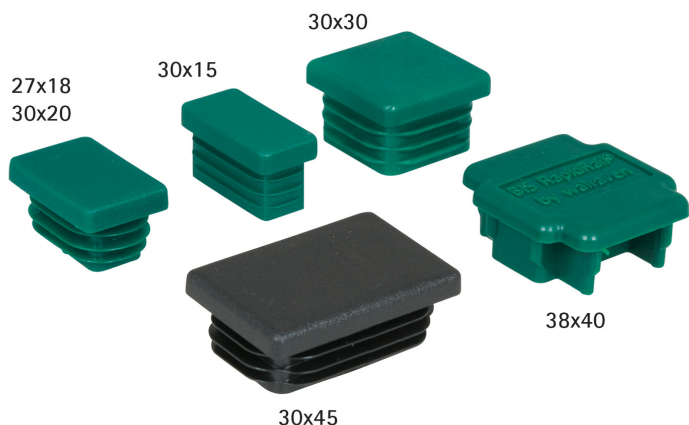

# Walraven RapidRail® Bouchons de finition

(G 45 05)

finition du Walraven RapidRail®

## Avantages et caractéristiques

- pour une finition propre et sécurisée du rail
- matière : PE (polyéthylène)
- crantés pour une meilleure adhérence

Code article	Pour rail	Couleur	Cond.1	Cond.2
6566000	27x18, 30x20	Vert	50	250
6566001	30x15	Vert	50	250
6566002	30x30	Vert	25	250