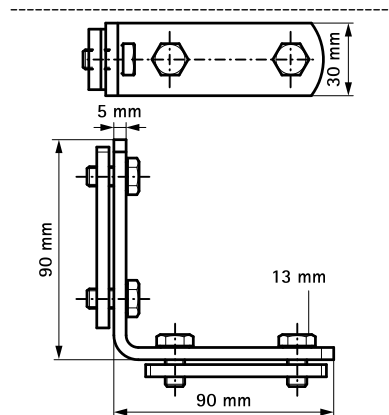

# Walraven Équerres avec plaques de verrouillage (ez)

(G 35 15)

pour montages en Walraven RapidRail®

658 3 109

658 3 113

## Avantages et caractéristiques

- pour l'assemblage de deux rails
- conçu pour rail 27x18, 30x15, 30x20, 30x30, 30x45, 38x40mm
- avec double écrous pré-assemblés
- matière : acier
- traitement de surface : galvanisation électrolytique

Code article	a (°)	T <sub>(inst.)</sub> (Nm)	Pour rail	Cond.1
6583109	90°	15,0	27x18, 30x15, 30x20, 30x30, 30x45, 38x40	25
6583113	135°	15,0	27x18, 30x15, 30x20, 30x30, 30x45, 38x40	25

658 3 109

658 3 113