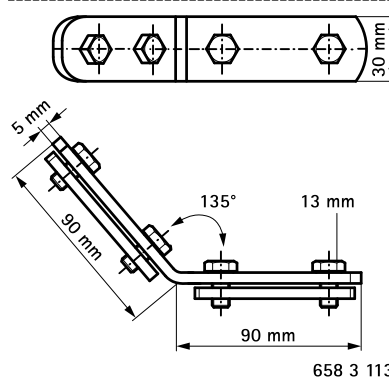

# Walraven Équerres avec plaques de verrouillage (ez)

(G 35 15)

pour montages en Walraven RapidRail®

658 3 109

658 3 113

## Avantages et caractéristiques

- pour l'assemblage de deux rails
- conçu pour rail 27x18, 30x15, 30x20, 30x30, 30x45, 38x40mm
- avec double écrous pré-assemblés
- matière : acier
- traitement de surface : galvanisation électrolytique

Code article	a (°)	T <sub>(inst.)</sub> (Nm)	Pour rail	Cond.1
6583109	90°	15,0	27x18, 30x15, 30x20, 30x30, 30x45, 38x40	25
6583113	135°	15,0	27x18, 30x15, 30x20, 30x30, 30x45, 38x40	25

658 3 109

658 3 113