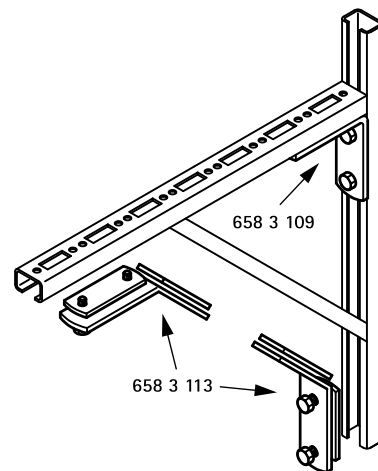

# Walraven Équerres avec plaques de verrouillage (ez)

(G 35 15)

pour montages en Walraven RapidRail®

658 3 109

658 3 113

## Avantages et caractéristiques

- pour l'assemblage de deux rails
- conçu pour rail 27x18, 30x15, 30x20, 30x30, 30x45, 38x40mm
- avec double écrous pré-assemblés
- matière : acier
- traitement de surface : galvanisation électrolytique

Code article	a (°)	T <sub>(inst.)</sub> (Nm)	Pour rail	Cond.1
6583109	90°	15,0	27x18, 30x15, 30x20, 30x30, 30x45, 38x40	25
6583113	135°	15,0	27x18, 30x15, 30x20, 30x30, 30x45, 38x40	25

658 3 109

658 3 113