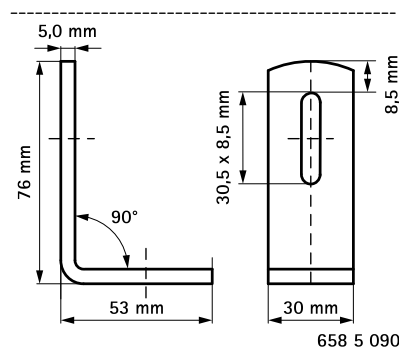

Walraven Équerres perforation ovale (ez)

(G 35 25)

pour montages en Walraven RapidRail®

Avantages et caractéristiques

- pour l'assemblage de deux rails
- conçu pour rail 27x18, 30x15, 30x20, 30x30, 30x45, 38x40mm
- matière : acier
- traitement de surface : galvanisation électrolytique

Code article	a (°)	T _(inst.) (Nm)	Pour rail	Cond.1
6585090	90°	15,0	27x18, 30x15, 30x20, 30x30, 30x45, 38x40	50
6585135	135°	15,0	27x18, 30x15, 30x20, 30x30, 30x45, 38x40	50

Complémentaire

Walraven RapidRail® Rail de montage (gs)