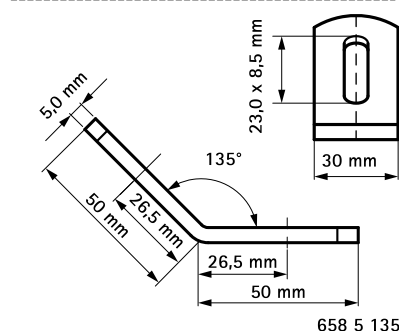

Walraven Équerres perforation ovale (ez)

(G 35 25)

pour montages en Walraven RapidRail®

Avantages et caractéristiques

- pour l'assemblage de deux rails
- conçu pour rail 27x18, 30x15, 30x20, 30x30, 30x45, 38x40mm
- matière : acier
- traitement de surface : galvanisation électrolytique

Code article	a (°)	T _(inst.) (Nm)	Pour rail	Cond.1
6585090	90°	15,0	27x18, 30x15, 30x20, 30x30, 30x45, 38x40	50
6585135	135°	15,0	27x18, 30x15, 30x20, 30x30, 30x45, 38x40	50

Complémentaire

Walraven RapidRail® Rail de montage (gs)

Alternatif

Walraven RapidRail® Équerres 90° avec écrous (ez)