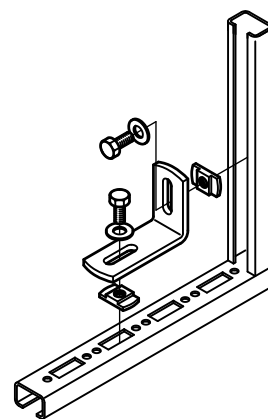

Walraven Équerres perforation ovale (ez)

(G 35 25)

pour montages en Walraven RapidRail®

Avantages et caractéristiques

- pour l'assemblage de deux rails
- conçu pour rail 27x18, 30x15, 30x20, 30x30, 30x45, 38x40mm
- matière : acier
- traitement de surface : galvanisation électrolytique

Code article	a (°)	T _(inst.) (Nm)	Pour rail	Cond.1
6585090	90°	15,0	27x18, 30x15, 30x20, 30x30, 30x45, 38x40	50
6585135	135°	15,0	27x18, 30x15, 30x20, 30x30, 30x45, 38x40	50

Complémentaire

Walraven RapidRail® Rail de montage (gs)

Alternatif

Walraven RapidRail® Équerres 90° avec écrous (ez)