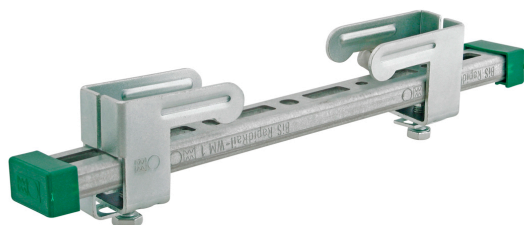

# Walraven Accroche-tout charges légères 30x15

(G 40 35)

fixation sur IPN jusqu'à 20 mm d'épaisseur

## Avantages et caractéristiques

- pour l'installation sans perçage ni soudure de chemins de câble, conduits de ventilation, installations pour luminaire, etc... sur poutrelle métallique
- pour poutres IPN jusqu'à 20 mm d'épaisseur
- crapauds en acier ; rail en acier 1.0242
- accroches également disponibles séparément
- traitement de surface : galvanisation électrolytique pour les crapauds, galvanisation sendzimir pour le rail
- composition du kit :
  - 1 longueur de rail 30x15mm
  - 2 crapauds 30x15 (code article 6071000)
  - 2 bouchons de finition

Code article	A (mm)	L	T <sub>(inst.)</sub> (Nm)	Rail	CSTB	Cond.1
6071400	< 20	400 mm	15,0	30x15	CSTB	20
6071600	< 20	600 mm	15,0	30x15	CSTB	15

**CSTB**  
le futur en construction

Rapport de test n°EEM11 26035356