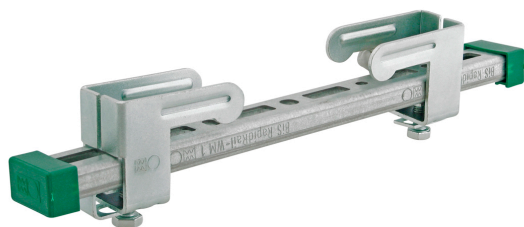

# Walraven Accroche-tout charges légères 30x15

(G 40 35)

fixation sur IPN jusqu'à 20 mm d'épaisseur

## Avantages et caractéristiques

- pour l'installation sans perçage ni soudure de chemins de câble, conduits de ventilation, installations pour luminaire, etc... sur poutrelle métallique
- pour poutres IPN jusqu'à 20 mm d'épaisseur
- crapauds en acier ; rail en acier 1.0242
- accroches également disponibles séparément
- traitement de surface : galvanisation électrolytique pour les crapauds, galvanisation sendzimir pour le rail
- composition du kit :
  - 1 longueur de rail 30x15mm
  - 2 crapauds 30x15 (code article 6071000)
  - 2 bouchons de finition

**CSTB**  
le futur en construction

Rapport de test n°EEM11 26035356

Code article	A (mm)	L	T <sub>(inst.)</sub> (Nm)	Rail	CSTB	Cond.1
6071400	< 20	400 mm	15,0	30x15	CSTB	20
6071600	< 20	600 mm	15,0	30x15	CSTB	15