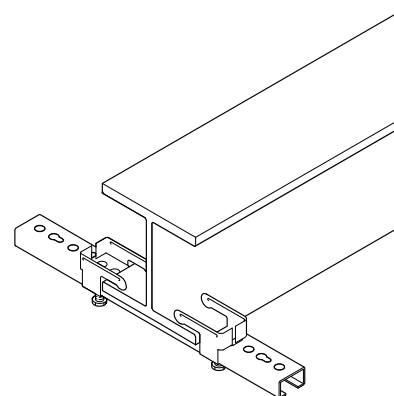

# Walraven Accroche-tout charges légères 30x15

(G 40 35)

fixation sur IPN jusqu'à 20 mm d'épaisseur

## Avantages et caractéristiques

- pour l'installation sans perçage ni soudure de chemins de câble, conduits de ventilation, installations pour luminaire, etc... sur poutrelle métallique
- pour poutres IPN jusqu'à 20 mm d'épaisseur
- crapauds en acier ; rail en acier 1.0242
- accroches également disponibles séparément
- traitement de surface : galvanisation électrolytique pour les crapauds, galvanisation sendzimir pour le rail
- composition du kit :
  - 1 longueur de rail 30x15mm
  - 2 crapauds 30x15 (code article 6071000)
  - 2 bouchons de finition

Code article	A (mm)	L	T <sub>(inst.)</sub> (Nm)	Rail	CSTB	Cond.1
6071400	< 20	400 mm	15,0	30x15	CSTB	20
6071600	< 20	600 mm	15,0	30x15	CSTB	15

**CSTB**  
le futur en construction

Rapport de test n°EEM11 26035356