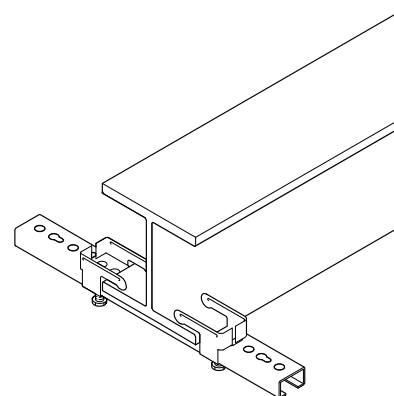

# Walraven Accroche-tout charges légères 30x15

(G 40 35)

fixation sur IPN jusqu'à 20 mm d'épaisseur

## Avantages et caractéristiques

- pour l'installation sans perçage ni soudure de chemins de câble, conduits de ventilation, installations pour luminaire, etc... sur poutrelle métallique
- pour poutres IPN jusqu'à 20 mm d'épaisseur
- crapauds en acier ; rail en acier 1.0242
- accroches également disponibles séparément
- traitement de surface : galvanisation électrolytique pour les crapauds, galvanisation sendzimir pour le rail
- composition du kit :
  - 1 longueur de rail 30x15mm
  - 2 crapauds 30x15 (code article 6071000)
  - 2 bouchons de finition

**CSTB**  
le futur en construction

Rapport de test n°EEM11 26035356

Code article	A (mm)	L	T <sub>(inst.)</sub> (Nm)	Rail	CSTB	Cond.1
6071400	< 20	400 mm	15,0	30x15	CSTB	20
6071600	< 20	600 mm	15,0	30x15	CSTB	15