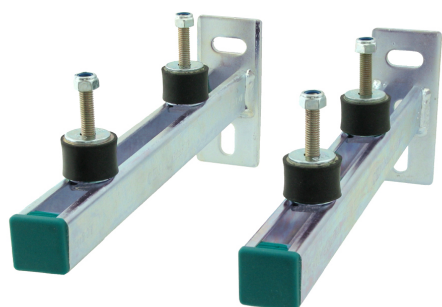

# Walraven Kits consoles + silentblocs (ez)

(G 25 05)

fixation murale d'appareils

## Avantages et caractéristiques

- kit de fixation universel
- pour la fixation au mur de pompes, groupe hydrophores, compresseurs, etc...
- silentblocs pré-assemblés avec écrou coulissant, rondelle et écrou autobloquant
- matière : acier
- traitement de surface : galvanisation électrolytique
- isolation phonique par des silentblocs (en caoutchouc vulcanisé)
- composition du kit :
  - 2 consoles murales
  - 4 silentblocs
  - 2 bouchons de finition
  - 1 kit de montage

Code article	L	T <sub>(inst.)</sub> (Nm)	Rail	F <sub>a,z</sub> (N)	Cond.1
6923230	300 mm	15,0	30x30	1 200	-
6923240	400 mm	15,0	30x30	700	-
6923250	500 mm	15,0	30x30	500	1