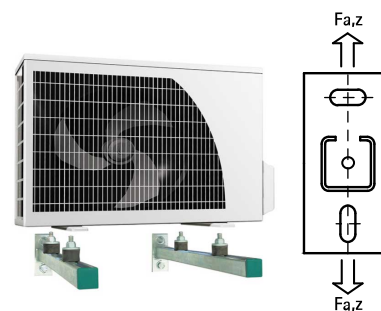

# Walraven Kits consoles + silentblocs (ez)

(G 25 05)

fixation murale d'appareils

## Avantages et caractéristiques

- kit de fixation universel
- pour la fixation au mur de pompes, groupe hydrophores, compresseurs, etc...
- silentblocs pré-assemblés avec écrou coulissant, rondelle et écrou autobloquant
- matière : acier
- traitement de surface : galvanisation électrolytique
- isolation phonique par des silentblocs (en caoutchouc vulcanisé)
- composition du kit :
  - 2 consoles murales
  - 4 silentblocs
  - 2 bouchons de finition
  - 1 kit de montage