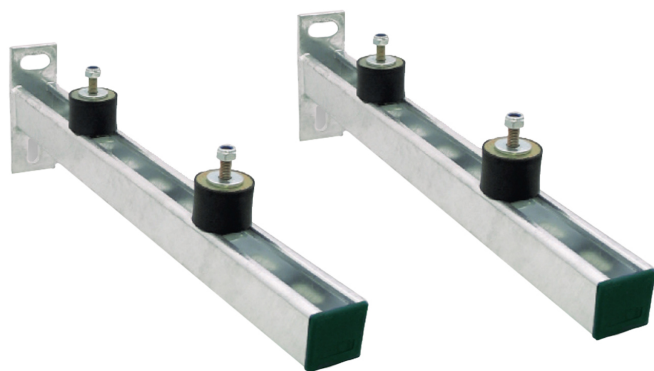

Walraven Kits consoles + silentblocs (gac)

(H 19 15)

fixation murale d'appareils

Avantages et caractéristiques

- kit de fixation universel
- pour la fixation au mur de climatiseurs, conditionneurs d'air etc...
- silentblocs pré-assemblés avec écrou coulissant, rondelle et écrou autobloquant
- silentblocs pré-assemblés sur console murale
- matière : acier 1.0332
- traitement de surface : galvanisation à chaud
- isolation phonique par des silentblocs (en caoutchouc vulcanisé)
- composition du kit :
 - 2 consoles murales 41x41
 - 4 silentblocs
 - 2 bouchons de finition

Code article	L	T _(inst.) (Nm)	Rail	F _{a,z} (N)	Cond.1
6901860	600 mm	15,0	strut 41x41	800	-

Alternatif

Walraven Kits clim consoles + silentblocs + rail strut (gac)