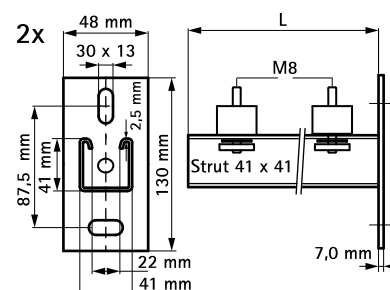

Code article	L	T <sub>(inst.)</sub> (Nm)	Rail	F <sub>a,z</sub> (N)	Cond.1
6901860	600 mm	15,0	strut 41x41	800	-