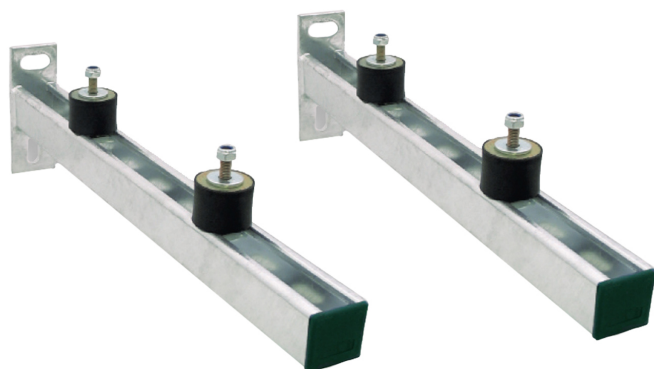

# Walraven Kits consoles + silentblocs (gac)

(H 19 15)

fixation murale d'appareils

## Avantages et caractéristiques

- kit de fixation universel
- pour la fixation au mur de climatiseurs, conditionneurs d'air etc...
- silentblocs pré-assemblés avec écrou coulissant, rondelle et écrou autobloquant
- silentblocs pré-assemblés sur console murale
- matière : acier 1.0332
- traitement de surface : galvanisation à chaud
- isolation phonique par des silentblocs (en caoutchouc vulcanisé)
- composition du kit :
  - 2 consoles murales 41x41
  - 4 silentblocs
  - 2 bouchons de finition

Code article	L	T <sub>(inst.)</sub> (Nm)	Rail	F <sub>a,z</sub> (N)	Cond.1
6901860	600 mm	15,0	strut 41x41	800	-