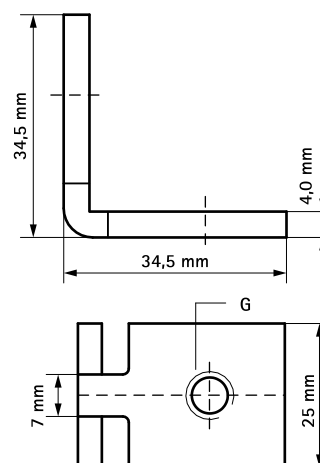

Walraven Écrou coulissant perpendiculaire (ez)

(G 30 25)

fixation pour rail Walraven RapidRail®

Avantages et caractéristiques

- conçu pour rail 30x15, 30x20, 30x30, 30x45, 38x40mm
- traitement de surface : galvanisation électrolytique
- matière : acier

Code article	G	T _(inst.) (Nm)	Pour rail	Cond.1	Cond.2
6513709	M8	15,0	27x18, 30x15, 30x20, 30x30, 30x45, 38x40	25	250

Complémentaire

Walraven RapidRail® Consoles murales (ez)
Walraven RapidRail® Rail de montage (gs)