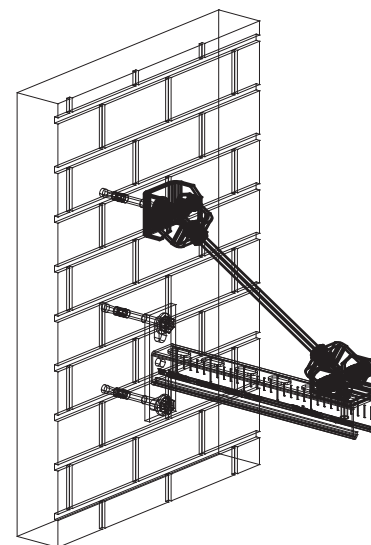

# Walraven Support adaptable strut (BUP1000)

(H 12 53)

fixation murale

## Avantages et caractéristiques

- convient spécialement aux installations inclinées
- permet de fixer au mur et de supporter le rail
- angle ajustable jusqu'à 90°
- avec deux trous Ø 13 mm
- matière : acier
- traitement de surface :
  - Walraven BIS UltraProtect® 1000
  - convient aux applications en intérieur et en extérieur
  - résiste au minimum 1000 heures au brouillard salin (max. 5% de rouille rouge), test réalisé conformément à la norme ISO 9227

Code article	L	B	H	d1	d2	Pour rail	F <sub>a,z</sub>	Fin.	Cond.1
		(mm)	(mm)	(mm)	(mm)		(N)		
66588818	50 mm	78	63	Ø 13,0	Ø 13,0	strut	5 000	BIS UltraProtect® 1000	10

Charge max. admissible : pour une installation à 45° sur mur ou plafond.