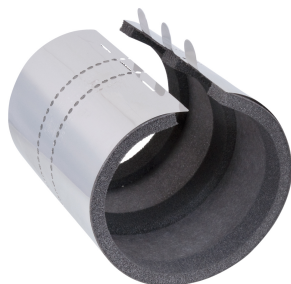

Pacifyre® MK II Manchon coupe-feu (M)

(U 04 10)

pour les passages de tubes métalliques isolés 15 - 110 mm

Avantages et caractéristiques

- le manchon garantit une protection contre le feu, la fumée et le bruit
- la dilatation et la contraction de la tuyauterie restent possibles
- espace nécessaire à l'installation très réduit : permet une installation dans les zones difficiles d'accès
- plus de flexibilité grâce au faible débord des passages de murs ou de dalles
- s'installe sans outils ni fixations
- simple et facile à installer
- entretien facile
- rapport réduction bruit IRB (Fraunhofer Institut - Allemagne) disponible
- conforme à la plupart des réglementations européennes

Code article	D (mm)	D (")	DN	d (mm)	Cond.1	Cond.2
2141015017	15 - 17	3/8	10	39	1	12
2141018020	18 - 20	-	-	42	1	12
2141021023	21 - 23	1/2	15	45	1	12
2141024026	24 - 26	-	-	48	1	12
2141027029	27 - 29	3/4	20	51	1	12
2141030032	30 - 32	-	-	54	1	12
2141033035	33 - 35	1	25	57	1	12
2141036038	36 - 38	-	-	60	1	12
2141039041	39 - 41	-	-	63	1	12
2141042044	42 - 44	1 1/4	32	66	1	12
2141045047	45 - 47	-	-	69	1	12
2141048050	48 - 50	1 1/2	40	72	1	12
2141051053	51 - 53	-	-	75	1	12
2141054056	54 - 56	-	-	78	1	12
2141057059	57 - 59	-	-	81	1	12
2141060062	60 - 62	2	50	84	1	12
2141063065	63 - 65	-	-	87	1	12
2141066068	66 - 68	-	-	90	1	12
2141069071	69 - 71	-	-	93	1	12
2141072074	72 - 74	-	-	96	1	12
2141075077	75 - 77	2 1/2	65	99	1	12
2141078080	78 - 80	-	-	102	1	12
2141081083	81 - 83	-	-	105	1	6
2141084086	84 - 86	-	-	108	1	6
2141087089	87 - 89	3	80	111	1	6
2141090092	90 - 92	-	-	114	1	6
2141093095	93 - 95	-	-	117	1	6
2141096098	96 - 98	-	-	120	1	6
2141099101	99 - 101	-	-	123	1	6
2141102104	102 - 104	-	-	126	1	6
2141105107	105 - 107	-	-	129	1	6
2141108110	108 - 110	-	-	132	1	6

Pour d'autres dimensions de manchon coupe-feu Pacifyre® MK II, merci de vous adresser à Walraven France.

Complémentaire

Tangit FP 550 Mousse coupe-feu bi-composant
Tangit FP 800 Revêtements coupe-feu
Pacifyre® FPM Mortier coupe-feu