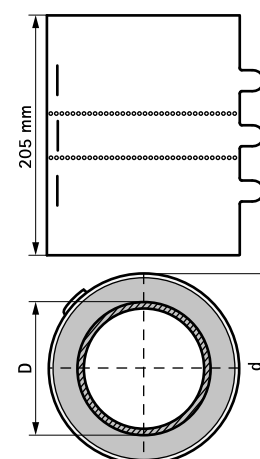

Complémentaire

Tangit FP 550 Mousse coupe-feu bi-composant
Tangit FP 800 Revêtements coupe-feu
Pacifyre® FPM Mortier coupe-feu

Complémentaire

Pacifyre® Carte d'identification