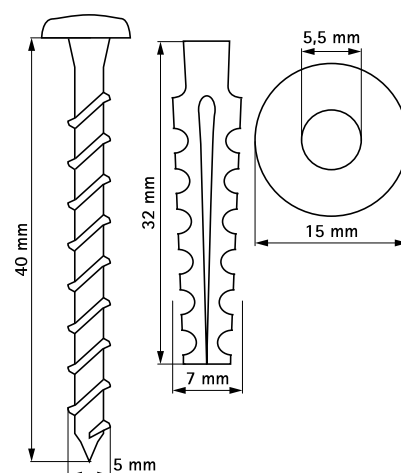

Pacifyre® Kit de fixation

(U0481)

Avantages et caractéristiques

- pour fixer les colliers coupe-feu aux murs, sols et plafonds

Code article	Modèle	Kit	Cond.1
2121000024		24 pcs.	25

Complémentaire

- Pacifyre® EFC Collier coupe-feu adaptable
- Pacifyre® AWM III Colliers coupe-feu
- Pacifyre® BFC Colliers coupe-feu