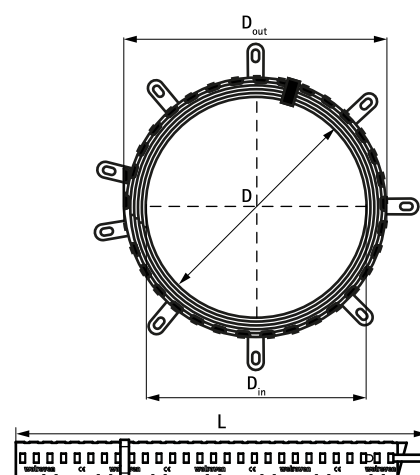

# Pacifyre® BFC Colliers coupe-feu

(U 04 38)

pour les passages de tubes inflammables jusqu'au Ø 160 0 - 160 mm

## Avantages et caractéristiques

- simple à installer
- peut être installé en milieu humide
- pour tubes à paroi fine ou épaisse
- pour les passages dans les murs, cloisons et dalles
- jusqu'à 2 heures de protection contre le feu pour les passages dans les murs et cloisons
- jusqu'à 4 heures de protection contre le feu pour les passages dans les dalles et les plafonds
- agrément européen : ETA-17/0285
- large plage de réglage pour une meilleure adaptabilité au montage
- faible hauteur (42,5 mm)

Code article	D (mm)	D in (Ø intérieur) (mm)	D out (Ø extérieur) (mm)	Modèle	L	Nb de fixations	Cond.1
2133000050	0 - 50	56	70	2 couches	267 mm	2	2
2133000063	51 - 63	67	90	3 couches	313 mm	3	2
2133000075	64 - 75	80	100	3 couches	345 mm	3	2
2133000090	76 - 90	98	125	4 couches	423 mm	3	2
2133000110	91 - 110	118	150	4 couches	487 mm	3	2
2133000125	111 - 125	130	160	5 couches	533 mm	4	2
2133000140	126 - 140	145	180	6 couches	595 mm	4	2
2133000160	141 - 160	165	200	6 couches	659 mm	4	2