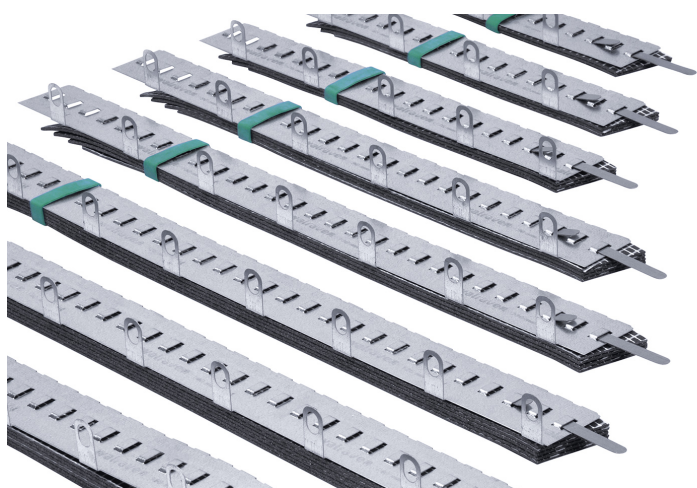

# Pacifyre® BFC Colliers coupe-feu

(U 04 38)

pour les passages de tubes inflammables jusqu'au Ø 160 0 - 160 mm

## Avantages et caractéristiques

- simple à installer
- peut être installé en milieu humide
- pour tubes à paroi fine ou épaisse
- pour les passages dans les murs, cloisons et dalles
- jusqu'à 2 heures de protection contre le feu pour les passages dans les murs et cloisons
- jusqu'à 4 heures de protection contre le feu pour les passages dans les dalles et les plafonds
- agrément européen : ETA-17/0285
- large plage de réglage pour une meilleure adaptabilité au montage
- faible hauteur (42,5 mm)

Code article	D (mm)	D in (Ø intérieur) (mm)	D out (Ø extérieur) (mm)	Modèle	L	Nb de fixations	Cond.1
2133000050	0 - 50	56	70	2 couches	267 mm	2	2
2133000063	51 - 63	67	90	3 couches	313 mm	3	2
2133000075	64 - 75	80	100	3 couches	345 mm	3	2
2133000090	76 - 90	98	125	4 couches	423 mm	3	2
2133000110	91 - 110	118	150	4 couches	487 mm	3	2
2133000125	111 - 125	130	160	5 couches	533 mm	4	2
2133000140	126 - 140	145	180	6 couches	595 mm	4	2
2133000160	141 - 160	165	200	6 couches	659 mm	4	2