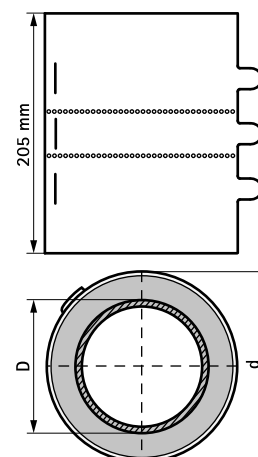

Complémentaire

- Tangit FP 550 2C Mousse coupe-feu
- Tangit FP 800 Revêtements coupe-feu
- Pacifyre® FPM Mortier coupe-feu

Complémentaire

- Pacifyre® Carte d'identification