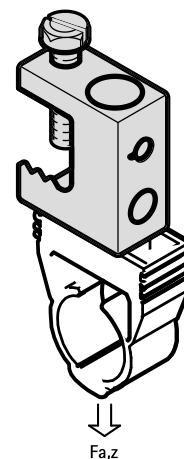

Britclips® SB VM6 x 9

pour poutrelles 2 - 17 mm

(J 15 40)

Avantages et caractéristiques

- pour une fixation solide sans perçage ni soudure sur les constructions en acier et sur poutrelle métallique
- avec un goujon fileté M6 x 9 mm pour la fixation de colliers, de boîtiers électriques, etc...
- matière : acier ressort (type C67S, conforme à la norme EN10132)
- traitement de surface : Delta-Tone 9000 (480 heures)

Code article	Code	A (mm)	d1 (mm)	d2 (mm)	F _{a,z} (N)	Cond.1	Cond.2
53520717	SB17 VM6x9	2 - 17	6,5	11	550	100	400

Pour charges statiques uniquement.

Complémentaire

BIS starQuick® Colliers (coloris gris)