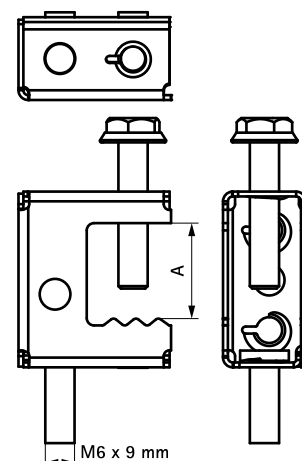

Britclips® SB VM6 x 9

pour poutrelles 2 - 17 mm

(J 15 40)

Avantages et caractéristiques

- pour une fixation solide sans perçage ni soudure sur les constructions en acier et sur poutrelle métallique
- avec un goujon fileté M6 x 9 mm pour la fixation de colliers, de boîtiers électriques, etc...
- matière : acier ressort (type C67S, conforme à la norme EN10132)
- traitement de surface : Delta-Tone 9000 (480 heures)

Code article	Code	A (mm)	d1 (mm)	d2 (mm)	F _{a,z} (N)	Cond.1	Cond.2
53520717	SB17 VM6x9	2 - 17	6,5	11	550	100	400

Pour charges statiques uniquement.

Complémentaire

BIS starQuick® Colliers (coloris gris)