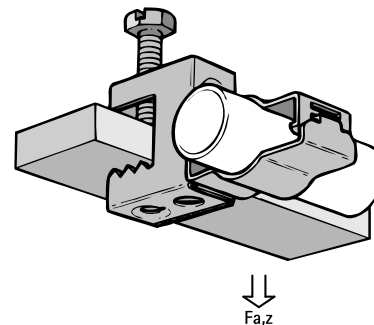

Britclips® SB ICCS

fixation sur poutrelle métallique 2 - 17 mm

(J 15 20)

Avantages et caractéristiques

- recommandé pour fixer des tuyaux ou des câbles horizontalement, verticalement ou perpendiculairement au support
- collier riveté et réglable sur 360°
- collier avec fermeture crochet (verrouiller avec une pince)
- matière : acier ressort (type C67S, conforme à la norme EN10132)
- traitement de surface : Delta-Tone 9000 (480 heures)

Code article	Code	D (mm)	F _{a,z} (N)	Cond.1	Cond.2
53122617	SB17 ICCS26	23 - 25	450	50	200
<i>Pour charges statiques uniquement.</i>					