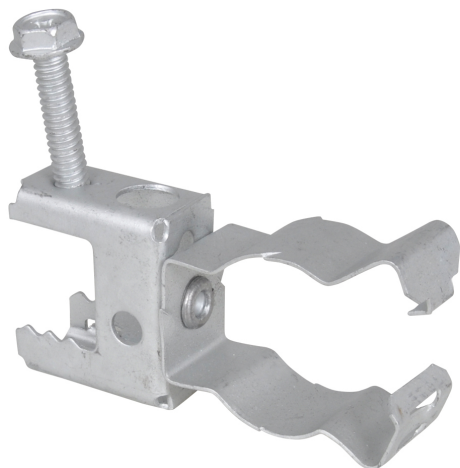

Britclips® SB ICCS

fixation sur poutrelle métallique 2 - 17 mm

(J 15 20)

Avantages et caractéristiques

- recommandé pour fixer des tuyaux ou des câbles horizontalement, verticalement ou perpendiculairement au support
- collier riveté et réglable sur 360°
- collier avec fermeture crochet (verrouiller avec une pince)
- matière : acier ressort (type C67S, conforme à la norme EN10132)
- traitement de surface : Delta-Tone 9000 (480 heures)

Code article	Code	D (mm)	F _{a,z} (N)	Cond.1	Cond.2
53122617	SB17 ICCS26	23 - 25	450	50	200
<i>Pour charges statiques uniquement.</i>					